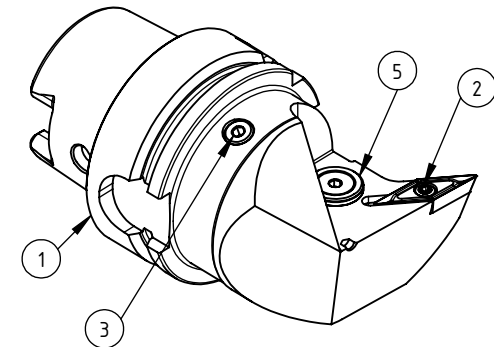

High Pressure (HP).
 Kühldüse separat erhältlich.
 Coolant nozzles separately available.
 Part Nr.: CHP-PCX.000.022

SWISSETOOLS

Klemmhalter rechts mit HP Kühlsystem
 HA6.KVB.RUA.070-HP

HSK T \varnothing 63 / für Wendepplatten VC..16 04..

Gewicht: 1154g

Datum: 06.03.2020

5	1	Verschlussstopfen	CHP-ER1.015.006
4	1	Spannstift \varnothing 2 x 8	ISO 8752/ DIN 1481
3	1	Verschlusschraube	CHP-ER1.008.014
2	1	Torx-Schraube M4x9 (T15)	WCB-ER2.001.009
1	1	Klemmhalter rechts HP	HA6-KVB.RUA.070-HP
POS.	Menge	Bezeichnung	Zeichnungsnummer