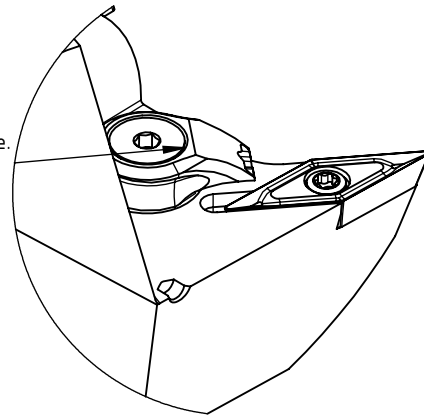

High Pressure (HP).
 Kühldüse separat erhältlich.
 Coolant nozzles separately available.
 Part Nr.: CHP-PCX.000.022

SWISSETOOLS

Klemmhalter rechts mit HP Kühlsystem
 HA6.KVB.RUA.070-HP

HSK T \varnothing 63 / für Wendepplatten VC..16 04..

Gewicht: 1154g

Datum: 06.03.2020

5	1	Verschlussstopfen	CHP-ER1.015.006
4	1	Spannstift \varnothing 2 x 8	ISO 8752/ DIN 1481
3	1	Verschlusschraube	CHP-ER1.008.014
2	1	Torx-Schraube M4x9 (T15)	WCB-ER2.001.009
1	1	Klemmhalter rechts HP	HA6-KVB.RUA.070-HP
POS.	Menge	Bezeichnung	Zeichnungsnummer