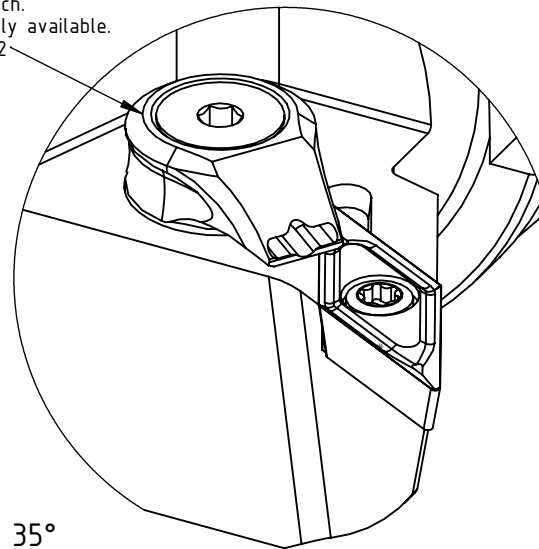

High Pressure (HP).
Kühlöse separat erhältlich.
Coolant nozzles separately available.
Part Nr.: CHP-PCX.000.022

SWISSETOOLS

Klemmhalter rechts HP 117.5° / 35°
HA6.KVB.RPA.070-HP

HSK T $\varnothing 63$ / VC.. 16 04..

Gewicht: 1060g

Datum: 02.11.2021

5	1	Verschlussstopfen	CHP-ER1.015.006
4	1	Spannstift $\varnothing 2 \times 8$	ISO 8752/ DIN 14.81
3	1	Verschlusschraube	CHP-ER1.008.014
2	1	Torx-Schraube M4x9 (T15)	WCB-ER2.001.009
1	1	Klemmhalter rechts HP	HA6-KVB.RPA.070-HP
POS.	Menge	Bezeichnung	Zeichnungsnummer