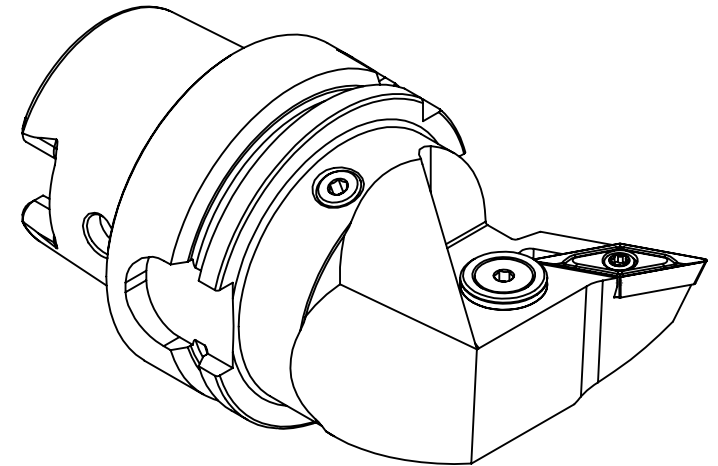

High Pressure (HP).
Kühlöse separat erhältlich.
Coolant nozzles separately available.
Part Nr.: CHP-PCX.000.022

SWISSETOOLS

Klemmhalter rechts HP 117.5° / 35°
HA6.KVB.RPA.070-HP

HSK T $\varnothing 63$ / VC.. 16 04..

Gewicht: 1060g

Datum: 02.11.2021

5	1	Verschlussstopfen	CHP-ER1.015.006
4	1	Spannstift $\varnothing 2 \times 8$	ISO 8752/ DIN 14.81
3	1	Verschlusschraube	CHP-ER1.008.014
2	1	Torx-Schraube M4x9 (T15)	WCB-ER2.001.009
1	1	Klemmhalter rechts HP	HA6-KVB.RPA.070-HP
POS.	Menge	Bezeichnung	Zeichnungsnummer