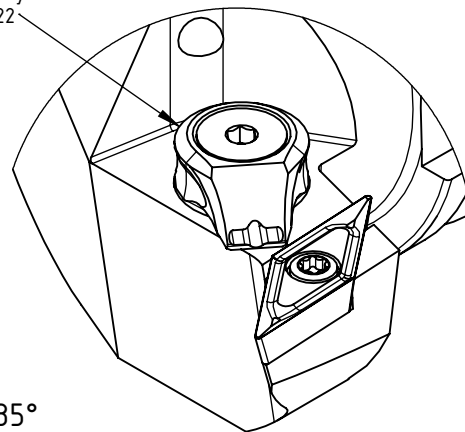

High Pressure (HP).
Kühldüse seperat erhältlich.
Coolant nozzles separately available.
Part Nr.: CHP-PCX.000.022

SWISSETOOLS

Klemmhalter rechts mit HP 93°/35°
HA6.KVB.RJA.070-HP

DIN 69893 HSK T \varnothing 63 / VC.. 16 04..

Gewicht: 1106g

Datum: 07.01.2022

4	1	Verschlussstopfen	CHP-ER1.015.006
3	1	Verschlusschraube	CHP-ER1.008.014
2	1	Torx-Schraube M4x9 (T15)	WCB-ER2.001.009
1	1	Klemmhalter rechts HP	HA6-KVB.RJA.070-HP
POS.	Menge	Bezeichnung	Zeichnungsnummer