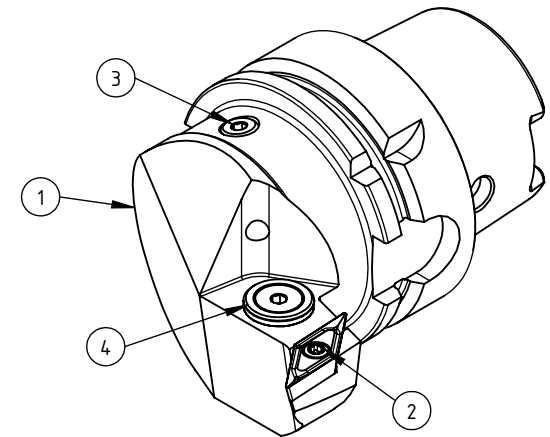

High Pressure (HP).
Kühldüse seperat erhältlich.
Coolant nozzles separately available.
Part Nr.: CHP-PCX.000.022

SWISSETOOLS

Klemmhalter rechts mit HP 93°/35°
HA6.KVB.RJA.070-HP

DIN 69893 HSK T \varnothing 63 / VC.. 16 04..

Gewicht: 1106g

Datum: 07.01.2022

4	1	Verschlussstopfen	CHP-ER1.015.006
3	1	Verschlusschraube	CHP-ER1.008.014
2	1	Torx-Schraube M4x9 (T15)	WCB-ER2.001.009
1	1	Klemmhalter rechts HP	HA6-KVB.RJA.070-HP
POS.	Menge	Bezeichnung	Zeichnungsnummer