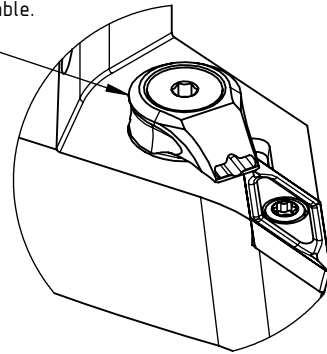

High Pressure (HP).
 Kühldüse seperat erhältlich.
 Coolant nozzles separately available.
 Part Nr.: CHP-PCX.000.022

SWISSETOOLS

Klemmhalter neutral mit HP-Kühlsystem
 HA6.KVB.NXA.130-HP

für VC.. 1604.. Wp
 Gewicht: 1486g

Datum: 02.05.2019

5	1	Spannstift Ø2 x 8	ISO 8752/ DIN 1481
4	1	HP-Kühldüse	CHP-PCX.000.022
3	1	Verschlusschraube	CHP-ER1.008.014
2	1	Torx-Schraube M4x9 (T15)	WCB-ER2.001.009
1	1	Klemmhalter HP neutral	HA6-KVB.NXA.130-HP
POS.	Menge	Bezeichnung	Zeichnungsnummer