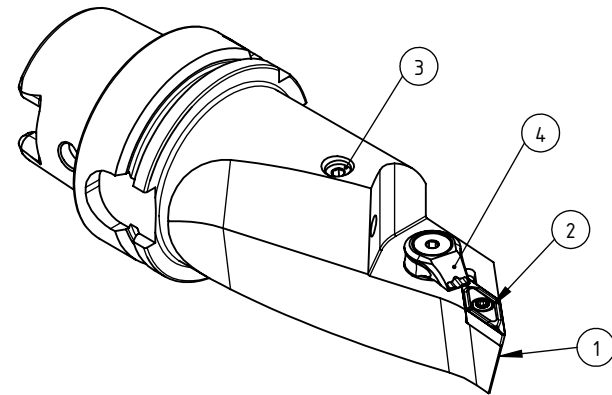

High Pressure (HP).
 Kühldüse seperat erhältlich.
 Coolant nozzles separately available.
 Part Nr.: CHP-PCX.000.022

SWISSETOOLS

Klemmhalter neutral mit HP-Kühlsystem
 HA6.KVB.NXA.130-HP

für VC.. 1604.. Wp
 Gewicht: 1486g

Datum: 02.05.2019

5	1	Spannstift Ø2 x 8	ISO 8752/ DIN 1481
4	1	HP-Kühldüse	CHP-PCX.000.022
3	1	Verschlusschraube	CHP-ER1.008.014
2	1	Torx-Schraube M4x9 (T15)	WCB-ER2.001.009
1	1	Klemmhalter HP neutral	HA6-KVB.NXA.130-HP
POS.	Menge	Bezeichnung	Zeichnungsnummer