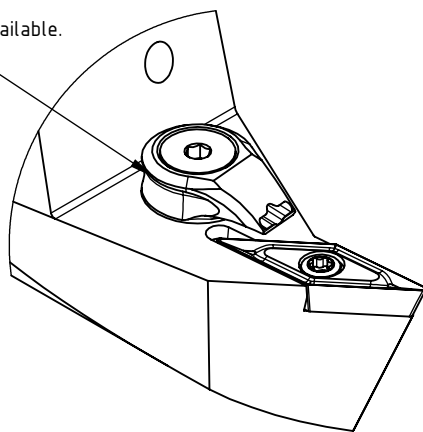

High Pressure (HP).  
 Kühldüse seperat erhältlich.  
 Coolant nozzles separatly available.  
 Part Nr.: CHP-PCX.000.022

## SWISSETOOLS

Klemmhalter neutral mit HP 35° / 50°  
 HA6.KVB.NMA.130-HP

für VC..16 04.. Wp  
 Gewicht: 1614g

Datum: 05.09.2017

4	1	Verschlussstopfen	CHP-ER1.015.006
3	1	Verschlusschraube	CHP-ER1.008.014
2	1	Torx-Schraube M4x9 (T15)	WCB-ER2.001.009
1	1	Klemmhalter HP neutral	HA6-KVB.NMA.130-HP
POS.	Menge	Bezeichnung	Zeichnungsnummer