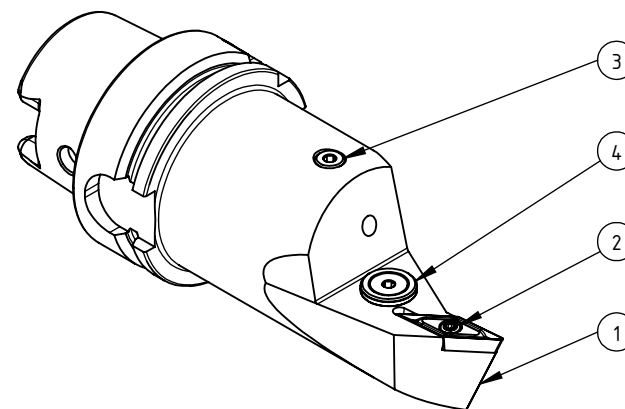

High Pressure (HP).  
 Kühldüse seperat erhältlich.  
 Coolant nozzles separatly available.  
 Part Nr.: CHP-PCX.000.022

## SWISSETOOLS

Klemmhalter neutral mit HP 35° / 50°  
 HA6.KVB.NMA.130-HP

für VC..16 04.. Wp  
 Gewicht: 1614g

Datum: 05.09.2017

4	1	Verschlussstopfen	CHP-ER1.015.006
3	1	Verschlusschraube	CHP-ER1.008.014
2	1	Torx-Schraube M4x9 (T15)	WCB-ER2.001.009
1	1	Klemmhalter HP neutral	HA6-KVB.NMA.130-HP
POS.	Menge	Bezeichnung	Zeichnungsnummer