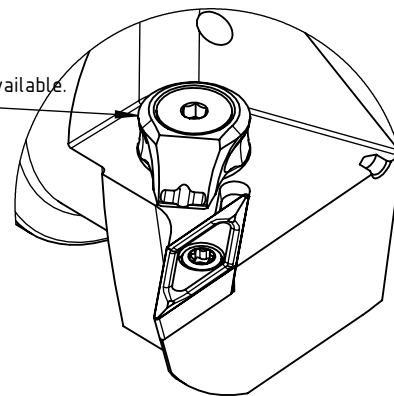

High Pressure (HP).
 Kühldüse separat erhältlich.
 Coolant nozzles separately available.
 Part Nr.: CHP-PCX.000.022

SWISSETOOLS

Klemmhalter links mit HP Kühlsystem
 HA6.KVB.LUA.070-HP

HSK T \varnothing 63 / für Wendepplatten VC..16 04..

Gewicht: 1154g

Datum: 06.03.2020

5	1	Verschlussstopfen	CHP-ER1.015.006
4	1	Spannstift \varnothing 2 x 8	ISO 8752/ DIN 1481
3	1	Verschlusschraube	CHP-ER1.008.014
2	1	Torx-Schraube M4x9 (T15)	WCB-ER2.001.009
1	1	Klemmhalter links HP	HA6-KVB.LUA.070-HP
POS.	Menge	Bezeichnung	Zeichnungsnummer