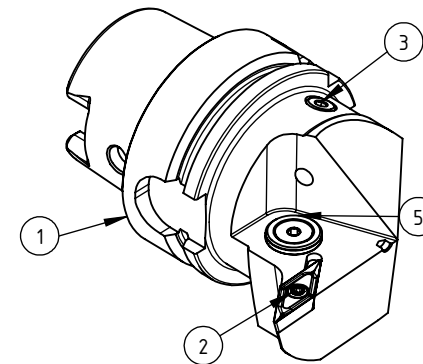

High Pressure (HP).
 Kühldüse separat erhältlich.
 Coolant nozzles separately available.
 Part Nr.: CHP-PCX.000.022

SWISSETOOLS

Klemmhalter links mit HP Kühlsystem
 HA6.KVB.LUA.070-HP

HSK T \varnothing 63 / für Wendepplatten VC..16 04..

Gewicht: 1154g

Datum: 06.03.2020

5	1	Verschlussstopfen	CHP-ER1.015.006
4	1	Spannstift \varnothing 2 x 8	ISO 8752/ DIN 1481
3	1	Verschlusschraube	CHP-ER1.008.014
2	1	Torx-Schraube M4x9 (T15)	WCB-ER2.001.009
1	1	Klemmhalter links HP	HA6-KVB.LUA.070-HP
POS.	Menge	Bezeichnung	Zeichnungsnummer