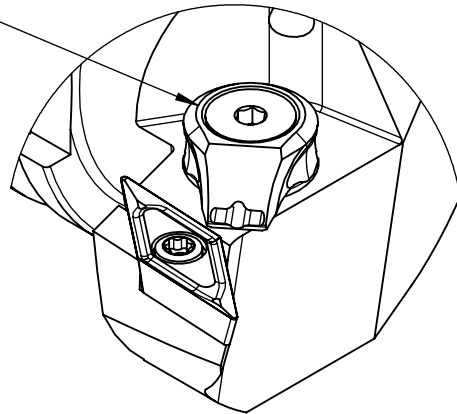

High Pressure (HP).  
 Kühldüse separat erhältlich.  
 Coolant nozzles separately available.  
 Part Nr.: CHP-PCX.000.022

## SWISSETOOLS

Klemmhalter links mit HP 93° / 35°  
 HA6.KVB.LJA.070-HP

DIN 69893 HSK T Ø63 / VC.. 16 04..

Gewicht: 1106g

Datum: 29.09.2022

4	1	Verschlussstopfen	CHP-ER1.015.006
3	1	Verschlusschraube	CHP-ER1.008.014
2	1	Torx-Schraube M4x9 (T15)	WCB-ER2.001.009
1	1	Klemmhalter links HP	HA6-KVB.LJA.070-HP
POS.	Menge	Bezeichnung	Zeichnungsnummer