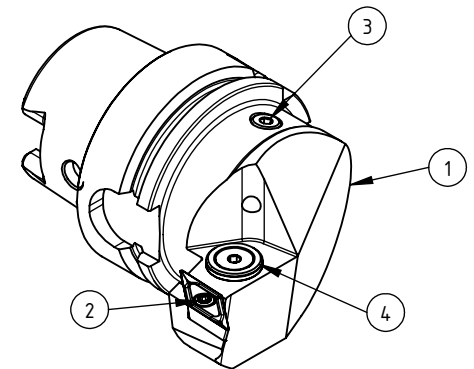

High Pressure (HP).  
 Kühldüse separat erhältlich.  
 Coolant nozzles separately available.  
 Part Nr.: CHP-PCX.000.022

## SWISSETOOLS

Klemmhalter links mit HP 93° / 35°  
 HA6.KVB.LJA.070-HP

DIN 69893 HSK T Ø63 / VC.. 16 04..

Gewicht: 1106g

Datum: 29.09.2022

4	1	Verschlussstopfen	CHP-ER1.015.006
3	1	Verschlusschraube	CHP-ER1.008.014
2	1	Torx-Schraube M4x9 (T15)	WCB-ER2.001.009
1	1	Klemmhalter links HP	HA6-KVB.LJA.070-HP
POS.	Menge	Bezeichnung	Zeichnungsnummer