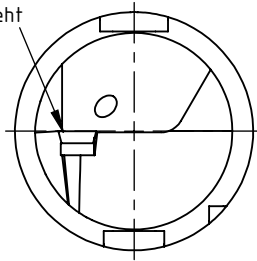

Wendeplattenausrichtung 90° gedreht

Neutrale Bezeichnung ArtikelNr.: SOE-102586  
Logo Optimo-Service

## SWISSE TOOLS

Klemmhalter-Sonder  
HA6.KRC.LSD.130

HSK T63 / SRSCL / WP\_ R300-1032E-PM1010

Gewicht: 1793g

Datum: 04.06.2013

6	1	Unterlage-Arno	5322.110.01
5	1	Rundplatte	R300-1032E-PM1010
3	1	Gewindebüchse Arno	GBS 1111
2	1	Spannschraube Arno	SS 1111
1	1	Klemmhalter links	HA6-KRC.LSD.130
POS.	MENGE	Bezeichnung	Zeichnungsnummer