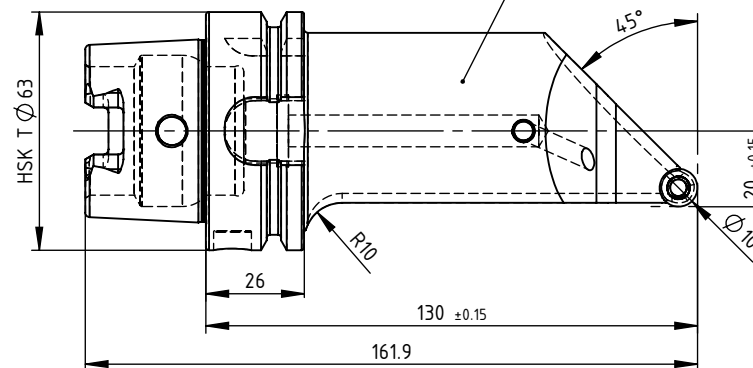

Wendeplattenausrichtung 90° gedreht

Neutrale Bezeichnung ArtikelNr.: SOE-102586  
Logo Optimo-Service

## SWISSE TOOLS

Klemmhalter-Sonder  
HA6.KRC.LSD.130

HSK T63 / SRSCL / WP\_ R300-1032E-PM1010

Gewicht: 1793g

Datum: 04.06.2013

6	1	Unterlage-Arno	5322.110.01
5	1	Rundplatte	R300-1032E-PM1010
3	1	Gewindebüchse Arno	GBS 1111
2	1	Spannschraube Arno	SS 1111
1	1	Klemmhalter links	HA6-KRC.LSD.130
POS.	MENGE	Bezeichnung	Zeichnungsnummer