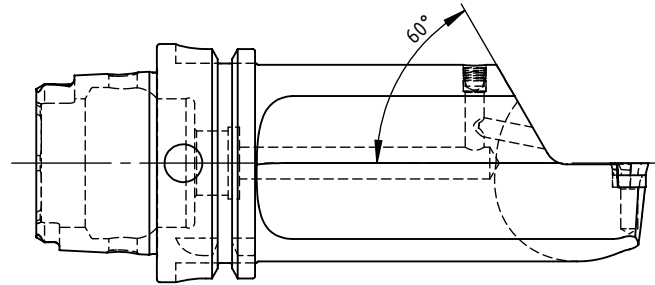

Wendeplattenausrichtung 90° gedreht

Neutrale Bezeichnung ArtikelNr.: SOE-102586  
Logo Optimo-Service

## SWISSE TOOLS

Klemmhalter-Sonder  
HA6.KRC.LSD.130

HSK T63 / SRSCL / WP\_ R300-1032E-PM1010

Gewicht: 1793g

Datum: 04.06.2013

6	1	Unterlage-Arno	5322.110.01
5	1	Rundplatte	R300-1032E-PM1010
3	1	Gewindebüchse Arno	GBS 1111
2	1	Spannschraube Arno	SS 1111
1	1	Klemmhalter links	HA6-KRC.LSD.130
POS.	MENGE	Bezeichnung	Zeichnungsnummer