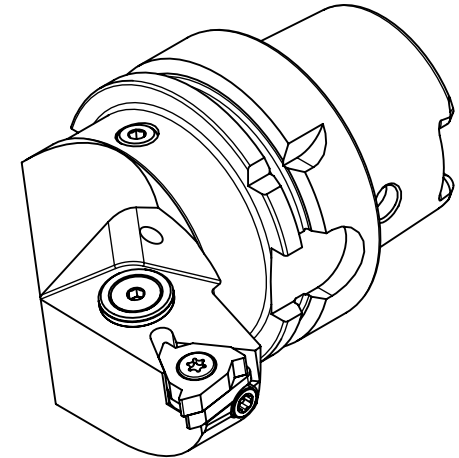

High Pressure (HP).
Kühlüse seperat erhältlich.
Coolant nozzles separately available.
Part Nr.: CHP-PCX.000.022

SWISSETOOLS

Klemmhalter rechts radial mit HP
HA6.KGC.RGR.070-HP

HSK-T Ø63 / Aussengewinde 22ER

Gewicht: 1172g

Datum: 31.08.2023