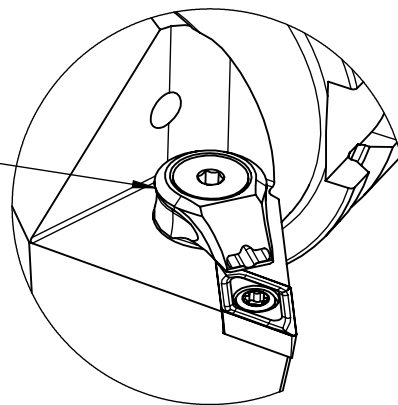

High Pressure (HP).
Kühlöse seperat erhältlich.
Coolant nozzles separately available.
Part Nr.: CHP-PCX.000.022

SWISSETOOLS

Klemmhalter rechts mit HP 93° / 55°

HA6.KDB.RUA.070-HP

DIN 69893 HSK T 63 / DC.. 11 T3..

Gewicht: 1194g

Datum: 08.10.2020

5	1	Verschlussstopfen	CHP-ER1.015.006
4	1	Verschlusschraube	CHP-ER1.008.014
3	1	Spannstift Ø2 x 8	ISO 8752/ DIN 1481
2	1	Torx-Schraube M4x9 (T15)	WCB-ER2.001.009
1	1	Klemmhalter rechts HP	HA6-KDB.RUA.070-HP
POS.	Menge	Bezeichnung	Zeichnungsnummer