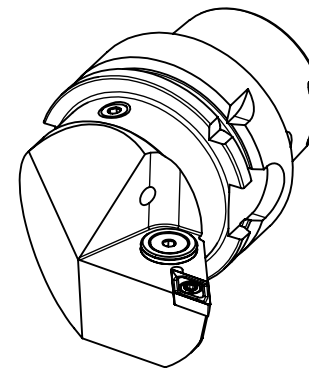

High Pressure (HP).
Kühlöse seperat erhältlich.
Coolant nozzles separately available.
Part Nr.: CHP-PCX.000.022

SWISSETOOLS

Klemmhalter rechts mit HP 93° / 55°

HA6.KDB.RUA.070-HP

DIN 69893 HSK T 63 / DC.. 11 T3..

Gewicht: 1194g

Datum: 08.10.2020

5	1	Verschlussstopfen	CHP-ER1.015.006
4	1	Verschlusschraube	CHP-ER1.008.014
3	1	Spannstift Ø2 x 8	ISO 8752/ DIN 1481
2	1	Torx-Schraube M4x9 (T15)	WCB-ER2.001.009
1	1	Klemmhalter rechts HP	HA6-KDB.RUA.070-HP
POS.	Menge	Bezeichnung	Zeichnungsnummer