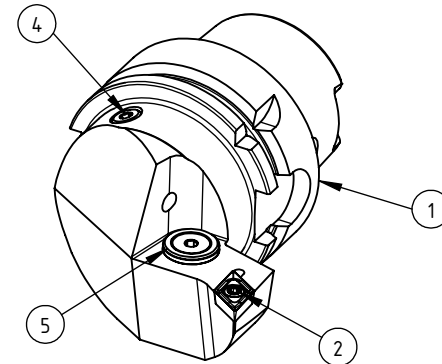

High Pressure (HP).
 Kühldüse separat erhältlich.
 Coolant nozzles separately available.
 Part Nr.: CHP-PCX.000.022

SWISSETOOLS

Klemmhalter rechts mit HP 93° / 55°
 HA6.KDB.RJA.070-HP

DIN 69893 HSK 63 A ICTM / DC.. 11 T3..

Gewicht: 1093g

Datum: 17.10.2018

5	1	Verschlussstopfen	CHP-ER1.015.006
4	1	Verschlusschraube	CHP-ER1.008.014
3	1	Spannstift Ø2 x 8	ISO 8752/ DIN 1481
2	1	Torx-Schraube M4x9 (T15)	WCB-ER2.001.009
1	1	Klemmhalter rechts HP	HA6-KDB.RJA.070-HP
POS.	Menge	Bezeichnung	Zeichnungsnummer