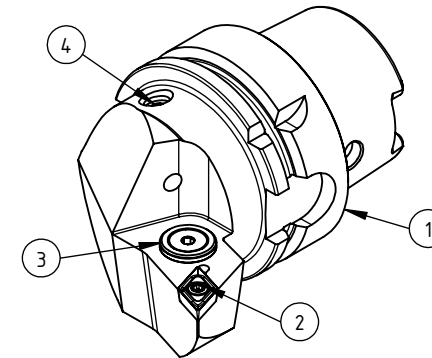

High Pressure (HP).
Kühldüse separat erhältlich.
Coolant nozzles separately available.
Part Nr.: CHP-PCX.000.022

SWISSETOOLS

Klemmhalter rechts mit HP 107.5°/55°
HA6.KDB.RHA.070-HP

DIN 69893 HSK 63 A ICTM / DC.. 11 T3..

Gewicht: 1106g

Datum: 05.11.2018

5	1	Spannstift \varnothing 2 x 8	ISO 8752/ DIN 1481
4	1	Verschlussschraube	CHP-ER1.008.014
3	1	Verschlussstopfen	CHP-ER1.015.006
2	1	Torx-Schraube M4x9 (T15)	WCB-ER2.001.009
1	1	Klemmhalter rechts HP	HA6-KDB.RHA.070-HP
POS.	Menge	Bezeichnung	Zeichnungsnummer