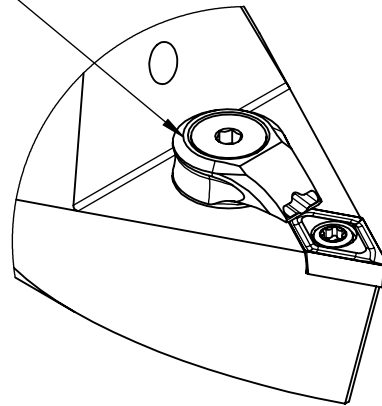

High Pressure (HP).
 Kühldüse seperat erhältlich.
 Coolant nozzles separately available.
 Part Nr.: CHP-PCX.000.022

SWISSETOOLS

Klemmhalter neutral mit HP 55°
 HA6.KDB.NNA.130-HP

DIN 69893 HSK T 63 / DC.. 11 T3..

Gewicht: 1793g

Datum: 07.11.2018

4	1	Torx-Schraube M4x9 (T15)	WCB-ER2.001.009
3	1	Verschlussstopfen	CHP-ER1.015.006
2	1	Verschlusschraube	CHP-ER1.008.014
1	1	Klemmhalter neutral HP	HA6-KDB.NNA.130-HP
POS.	Menge	Bezeichnung	Zeichnungsnummer