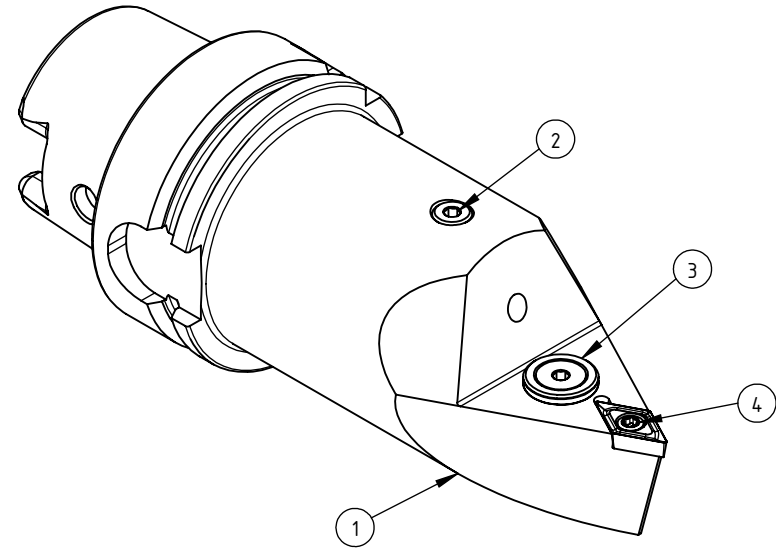

High Pressure (HP).
 Kühldüse seperat erhältlich.
 Coolant nozzles separately available.
 Part Nr.: CHP-PCX.000.022

SWISSETOOLS

Klemmhalter neutral mit HP 55°
 HA6.KDB.NNA.130-HP

DIN 69893 HSK T 63 / DC.. 11 T3..

Gewicht: 1793g

Datum: 07.11.2018

4	1	Torx-Schraube M4x9 (T15)	WCB-ER2.001.009
3	1	Verschlussstopfen	CHP-ER1.015.006
2	1	Verschlusschraube	CHP-ER1.008.014
1	1	Klemmhalter neutral HP	HA6-KDB.NNA.130-HP
POS.	Menge	Bezeichnung	Zeichnungsnummer