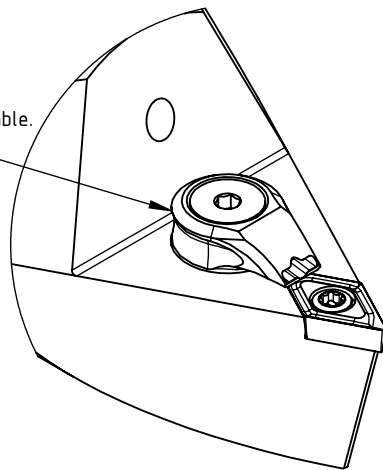

High Pressure (HP).
 Kühldüse separat erhältlich.
 Coolant nozzles separately available.
 Part Nr.: CHP-PCX.000.022

SWISSETOOLS

Klemmhalter neutral mit HP 55°
 HA6.KDB.NNA.100-HP

DIN 69893 HSK 63 T / DC.. 11 T3..

Gewicht: 1294g

Datum: 07.11.2018

4	1	Torx-Schraube M4x9 (T15)	WCB-ER2.001.009
3	1	Verschlussstopfen	CHP-ER1.015.006
2	1	Verschlusschraube	CHP-ER1.008.014
1	1	Klemmhalter neutral HP	HA6-KDB.NNA.100-HP
POS.	Menge	Bezeichnung	Zeichnungsnummer