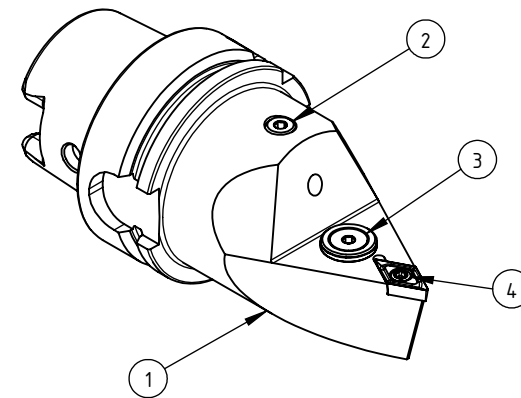

High Pressure (HP).
 Kühldüse separat erhältlich.
 Coolant nozzles separately available.
 Part Nr.: CHP-PCX.000.022

SWISSETOOLS

Klemmhalter neutral mit HP 55°
 HA6.KDB.NNA.100-HP

DIN 69893 HSK 63 T / DC.. 11 T3..

Gewicht: 1294g

Datum: 07.11.2018

4	1	Torx-Schraube M4x9 (T15)	WCB-ER2.001.009
3	1	Verschlussstopfen	CHP-ER1.015.006
2	1	Verschlusschraube	CHP-ER1.008.014
1	1	Klemmhalter neutral HP	HA6-KDB.NNA.100-HP
POS.	Menge	Bezeichnung	Zeichnungsnummer