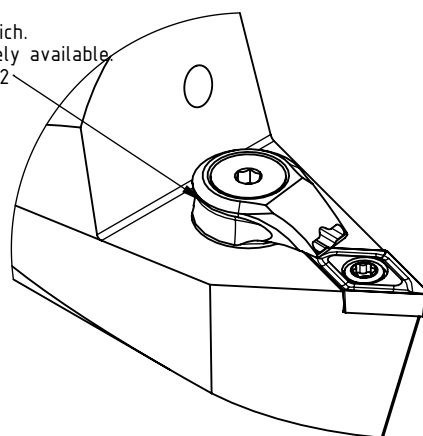

High Pressure (HP).
 Kühldüse separat erhältlich.
 Coolant nozzles separately available.
 Part Nr.: CHP-PCX.000.022

SWISSETOOLS

Klemmhalter neutral mit HP 55° / 50°
 HA6.KDB.NMA.130-HP

für DC..11 T3.. Wp
 Gewicht: 1652g

Datum: 31.01.2022

4	1	Verschlussstopfen	CHP-ER1.015.006
3	1	Verschlusschraube	CHP-ER1.008.014
2	1	Torx-Schraube M4x9 (T15)	WCB-ER2.001.009
1	1	Klemmhalter HP neutral	HA6-KDB.NMA.130-HP
POS.	Menge	Bezeichnung	Zeichnungsnummer