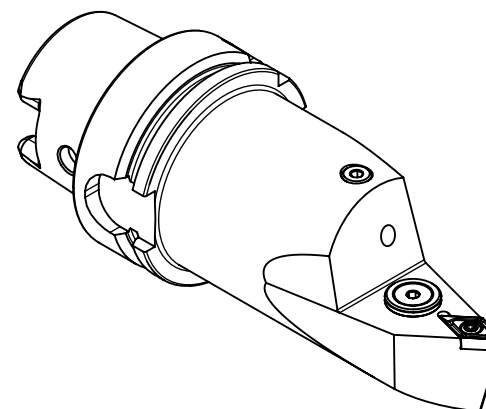

High Pressure (HP).
 Kühldüse separat erhältlich.
 Coolant nozzles separately available.
 Part Nr.: CHP-PCX.000.022

SWISSETOOLS

Klemmhalter neutral mit HP 55° / 50°
 HA6.KDB.NMA.130-HP

für DC..11 T3.. Wp
 Gewicht: 1652g

Datum: 31.01.2022

4	1	Verschlussstopfen	CHP-ER1.015.006
3	1	Verschlusschraube	CHP-ER1.008.014
2	1	Torx-Schraube M4x9 (T15)	WCB-ER2.001.009
1	1	Klemmhalter HP neutral	HA6-KDB.NMA.130-HP
POS.	Menge	Bezeichnung	Zeichnungsnummer