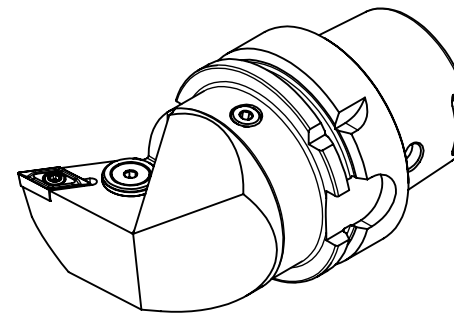

High Pressure (HP).
 Kühldüse seperat erhältlich.
 Coolant nozzles separately available.
 Part Nr.: CHP-PCX.000.022

SWISSETOOLS

Klemmhalter links mit HP 93°/55°

HA6.KDB.LUA.070-HP

HSK T 63 - SDUCL / DC..11 T3..

Gewicht: 1190g

Datum: 05.11.2018

5	1	Spannstift Ø2 x 8	ISO 8752/ DIN 1481
4	1	Verschlusschraube	CHP-ER1.008.014
3	1	Verschlussstopfen	CHP-ER1.015.006
2	1	Torx-Schraube M4x9 (T15)	WCB-ER2.001.009
1	1	Klemmhalter links HP	HA6-KDB.LUA.070-HP
POS.	Menge	Bezeichnung	Zeichnungsnummer