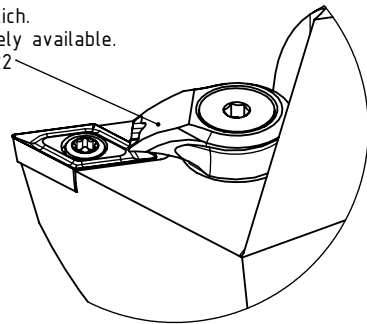

High Pressure (HP).
 Kühldüse seperat erhältlich.
 Coolant nozzles separately available.
 Part Nr.: CHP-PCX.000.022

SWISSETOOLS

Klemmhalter links mit HP 93°/55°

HA6.KDB.LUA.070-HP

HSK T 63 - SDUCL / DC..11 T3..

Gewicht: 1190g

Datum: 05.11.2018

5	1	Spannstift Ø2 x 8	ISO 8752/ DIN 1481
4	1	Verschlusschraube	CHP-ER1.008.014
3	1	Verschlussstopfen	CHP-ER1.015.006
2	1	Torx-Schraube M4x9 (T15)	WCB-ER2.001.009
1	1	Klemmhalter links HP	HA6-KDB.LUA.070-HP
POS.	Menge	Bezeichnung	Zeichnungsnummer