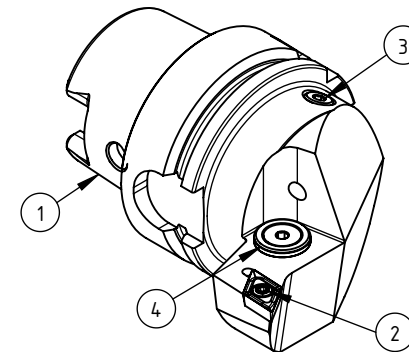

High Pressure (HP).
Kühlöse separat erhältlich.
Coolant nozzles separately available.
Part Nr.: CHP-PCX.000.022

SWISSETOOLS

Klemmhalter links mit HP 93°/55°
HA6.KDB.LJA.070-HP

DIN 69893 HSK 63 T ICTM / DC.. 11 T3..

Gewicht: 1093g

Datum: 01.11.2018

5	1	Spannstift \varnothing 2 x 8	ISO 8752/ DIN 1481
4	1	Verschlussstopfen	CHP-ER1.015.006
3	1	Verschlusschraube	CHP-ER1.008.014
2	1	Torx-Schraube M4x9 (T15)	WCB-ER2.001.009
1	1	Klemmhalter links HP	HA6-KDB.LJA.070-HP
POS.	Menge	Bezeichnung	Zeichnungsnummer