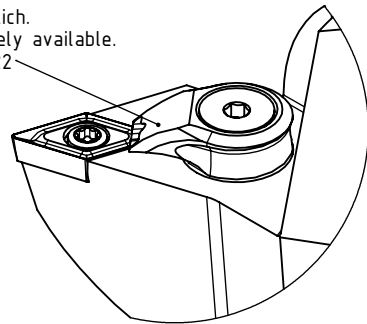

High Pressure (HP).
 Kühldüse seperat erhältlich.
 Coolant nozzles separately available.
 Part Nr.: CHP-PCX.000.022

SWISSETOOLS

Klemmhalter links mit HP 107.5°/55°
 HA6.KDB.LHA.070-HP

DIN 69893 HSK 63 A ICTM / DC.. 11 T3..

Gewicht: 1106g

Datum: 05.11.2018

5	1	Spannstift Ø2 x 8	ISO 8752/ DIN 1481
4	1	Verschlusschraube	CHP-ER1.008.014
3	1	Verschlussstopfen	CHP-ER1.015.006
2	1	Torx-Schraube M4x9 (T15)	WCB-ER2.001.009
1	1	Klemmhalter links HP	HA6-KDB.LHA.070-HP
POS.	Menge	Bezeichnung	Zeichnungsnummer