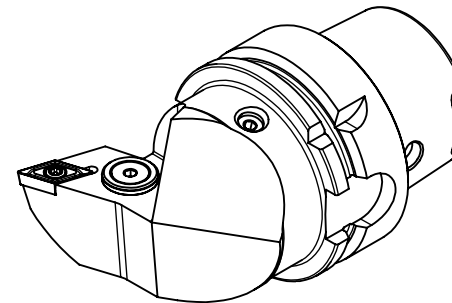

High Pressure (HP).
 Kühldüse seperat erhältlich.
 Coolant nozzles separately available.
 Part Nr.: CHP-PCX.000.022

SWISSETOOLS

Klemmhalter links mit HP 107.5°/55°
 HA6.KDB.LHA.070-HP

DIN 69893 HSK 63 A ICTM / DC.. 11 T3..

Gewicht: 1106g

Datum: 05.11.2018

5	1	Spannstift Ø2 x 8	ISO 8752/ DIN 1481
4	1	Verschlusschraube	CHP-ER1.008.014
3	1	Verschlussstopfen	CHP-ER1.015.006
2	1	Torx-Schraube M4x9 (T15)	WCB-ER2.001.009
1	1	Klemmhalter links HP	HA6-KDB.LHA.070-HP
POS.	Menge	Bezeichnung	Zeichnungsnummer