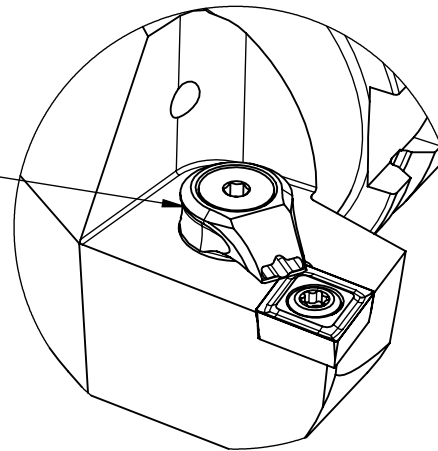

High Pressure (HP).
Kühldüse seperat erhältlich.
Coolant nozzles seperately available.
Part Nr.: CHP-PCX.000.022

SWISSETOOLS

Klemmhalter rechts mit HP 95°/80°
HA6.KCC.RLA.070-HP

HSK T \varnothing 63 / CC..12 06..

Gewicht: 1183g

Datum: 10.10.2018

5	1	Verschlussstopfen	CHP-ER1.015.006
4	1	Verschlusschraube	CHP-ER1.008.014
3	1	Spannstift \varnothing 2 x 8	ISO 8752/ DIN 1481
2	1	Torx-Schraube	WCC-ER2.001.010
1	1	Klemmhalter rechts HP	HA6-KCC.RLA.070-HP
POS.	Menge	Bezeichnung	Zeichnungsnummer