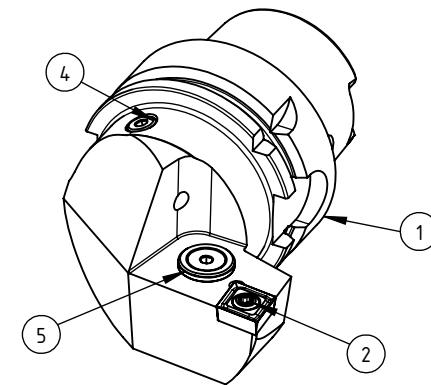

High Pressure (HP).
Kühldüse seperat erhältlich.
Coolant nozzles seperately available.
Part Nr.: CHP-PCX.000.022

SWISSETOOLS

Klemmhalter rechts mit HP 95°/80°
HA6.KCC.RLA.070-HP

HSK T \varnothing 63 / CC..12 06..

Gewicht: 1183g

Datum: 10.10.2018

5	1	Verschlussstopfen	CHP-ER1.015.006
4	1	Verschlusschraube	CHP-ER1.008.014
3	1	Spannstift \varnothing 2 x 8	ISO 8752/ DIN 1481
2	1	Torx-Schraube	WCC-ER2.001.010
1	1	Klemmhalter rechts HP	HA6-KCC.RLA.070-HP
POS.	Menge	Bezeichnung	Zeichnungsnummer