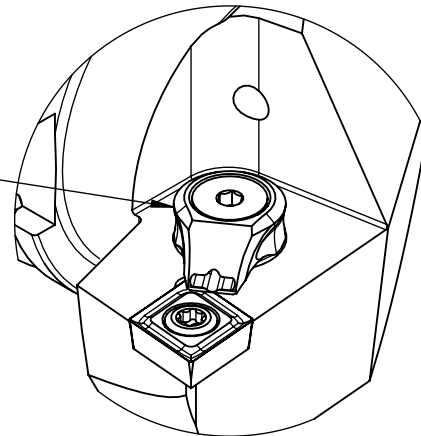

High Pressure (HP).
Kühlöse separat erhältlich.
Coolant nozzles separately available.
Part Nr.: CHP-PCX.000.022

SWISSETOOLS

Klemhalter links mit HP 95°/80°
HA6.KCC.LLA.070-HP

HSK T 63 / CC..12 04..

Gewicht: 1180g

Datum: 16.10.2018

6	1	Wendeplatte positiv	
5	1	Verschlussstopfen	CHP-ER1.015.006
4	1	Spannstift Ø2 x 8	ISO 8752/ DIN 1481
3	1	Verschlusschraube	CHP-ER1.008.014
2	1	Torx-Schraube	WCC-ER2.001.010
1	1	Klemhalter links HP	HA6-KCC.LLA.070-HP
POS.	Menge	Bezeichnung	Zeichnungsnummer