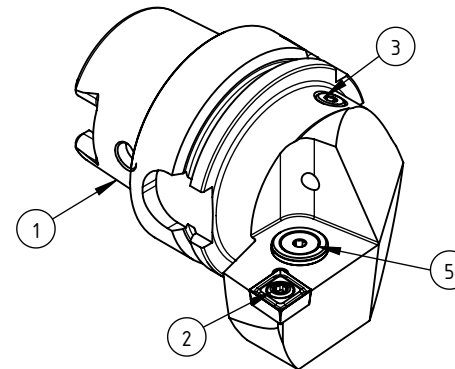

High Pressure (HP).
Kühlöse separat erhältlich.
Coolant nozzles separately available.
Part Nr.: CHP-PCX.000.022

SWISSETOOLS

Klemhalter links mit HP 95°/80°
HA6.KCC.LLA.070-HP

HSK T 63 / CC..12 04..

Gewicht: 1180g

Datum: 16.10.2018

6	1	Wendeplatte positiv	
5	1	Verschlussstopfen	CHP-ER1.015.006
4	1	Spannstift Ø2 x 8	ISO 8752/ DIN 1481
3	1	Verschlusschraube	CHP-ER1.008.014
2	1	Torx-Schraube	WCC-ER2.001.010
1	1	Klemhalter links HP	HA6-KCC.LLA.070-HP
POS.	Menge	Bezeichnung	Zeichnungsnummer