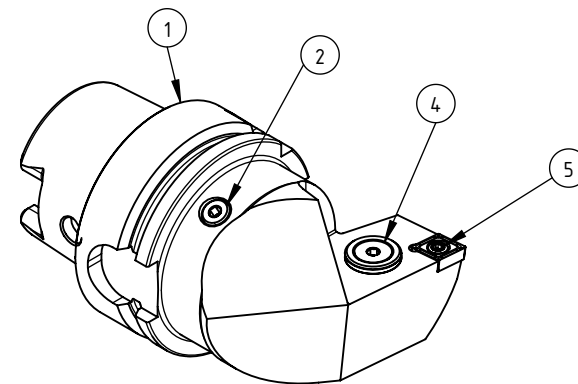

High Pressure (HP).  
Kühlöse separat erhältlich.  
Coolant nozzles separately available.  
Part Nr.: CHP-PCX.000.022

## SWISSETOOLS

Klemmhalter rechts mit HP 95°/80°  
HA6.KCB.RLA.070-HP

HSK T 63 / CC.09 T3..

Gewicht: 1180g

Datum: 22.02.2021

5	1	Torx-Schraube M4x9 (T15)	WCB-ER2.001.009
4	1	Verschlussstopfen	CHP-ER1.015.006
3	1	Spannstift Ø2 x 8	ISO 8752/ DIN 1481
2	1	Verschlusschraube	CHP-ER1.008.014
1	1	Klemmhalter rechts HP	HA6-KCB.RLA.070-HP
POS.	Menge	Bezeichnung	Zeichnungsnummer