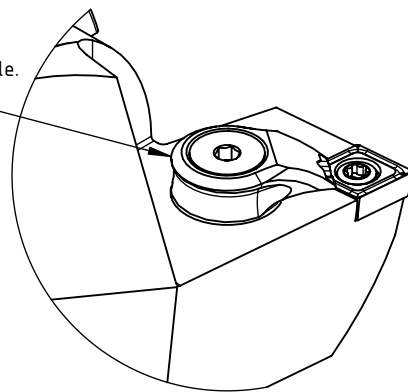

High Pressure (HP).  
Kühlöse separat erhältlich.  
Coolant nozzles separately available.  
Part Nr.: CHP-PCX.000.022

## SWISSETOOLS

Klemmhalter rechts mit HP 95°/80°  
HA6.KCB.RLA.070-HP

HSK T 63 / CC.09 T3..

Gewicht: 1180g

Datum: 22.02.2021

5	1	Torx-Schraube M4x9 (T15)	WCB-ER2.001.009
4	1	Verschlussstopfen	CHP-ER1.015.006
3	1	Spannstift Ø2 x 8	ISO 8752/ DIN 1481
2	1	Verschlusschraube	CHP-ER1.008.014
1	1	Klemmhalter rechts HP	HA6-KCB.RLA.070-HP
POS.	Menge	Bezeichnung	Zeichnungsnummer