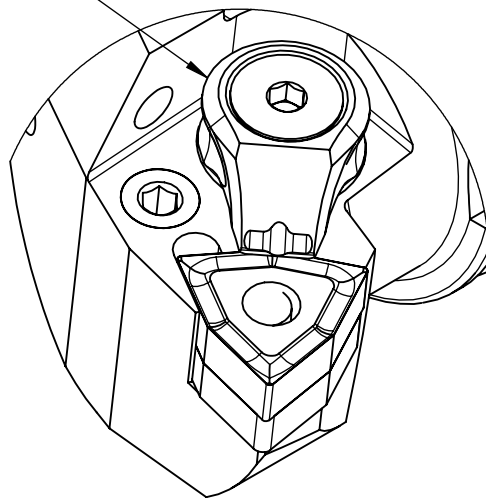

High Pressure (HP)  
Kühlöse seperat erhältlich  
Coolant nozzles separately available  
Part Nr.: CHP-PCX.000.022

## SWISSETOOLS

Klemmhalter rechts HP 95° / 80°  
HA4.PWE.RLA.055-HP

HSK T  $\varnothing 40$  / WN ..08 04..

Gewicht: 388g

Datum: 26.06.2019

7	1	Verschlussstopfen	CHP-ER1.015.006
6	1	Verschlusschraube	CHP-ER1.008.011
5	1	Rohrstift	WCD-ER1.101.000
4	1	Spannschraube	WCD-ER4.101.017
3	1	Kniehebel	WDF-ER3.101.000
2	1	Unterlegplatte	WWE-ER2.101.004
1	1	Klemmhalter rechts HP	HA4-PWE.RLA.055-HP
POS.	Menge	Bezeichnung	Zeichnungsnummer