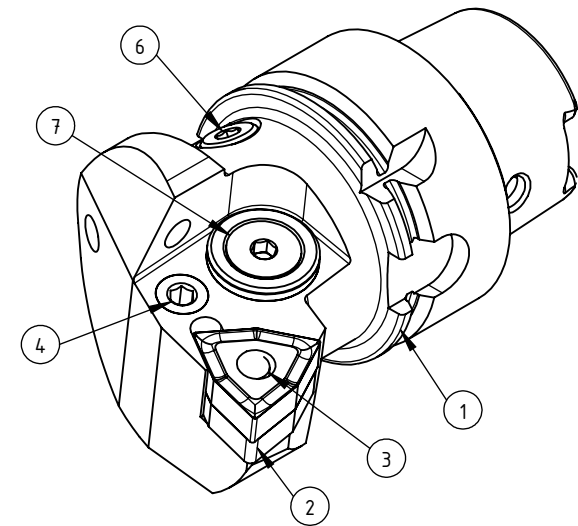

High Pressure (HP)  
Kühlöse seperat erhältlich  
Coolant nozzles separately available  
Part Nr.: CHP-PCX.000.022

## SWISSETOOLS

Klemmhalter rechts HP 95° / 80°  
HA4.PWE.RLA.055-HP

HSK T  $\varnothing 40$  / WN ..08 04..

Gewicht: 388g

Datum: 26.06.2019

7	1	Verschlussstopfen	CHP-ER1.015.006
6	1	Verschlusschraube	CHP-ER1.008.011
5	1	Rohrstift	WCD-ER1.101.000
4	1	Spannschraube	WCD-ER4.101.017
3	1	Kniehebel	WDF-ER3.101.000
2	1	Unterlegplatte	WWE-ER2.101.004
1	1	Klemmhalter rechts HP	HA4-PWE.RLA.055-HP
POS.	Menge	Bezeichnung	Zeichnungsnummer