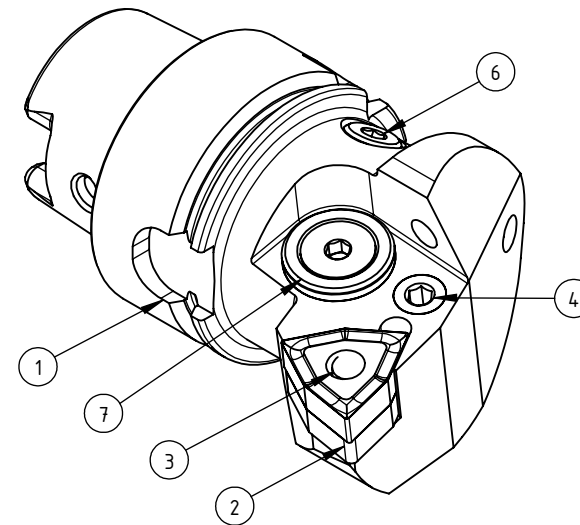

High Pressure (HP)
 Kühldüse seperat erhältlich
 Coolant nozzles separately available
 Part Nr.: CHP-PCX.000.022

SWISSETOOLS

Klemmhalter links HP 95° / 80°
 HA4.PWE.LLA.055-HP

HSK T Ø40 / WN.. 08 04..
 Gewicht: 388g

Datum: 28.06.2019

7	1	Verschlussstopfen	CHP-ER1.015.006
6	1	Verschlussschraube	CHP-ER1.008.011
5	1	Rohrstift	WCD-ER1.101.000
4	1	Spannschraube	WCD-ER4.101.017
3	1	Kniehebel	WDF-ER3.101.000
2	1	Unterlegplatte	WWE-ER2.101.004
1	1	Klemmhalter links HP	HA4-PWE.LLA.055-HP
POS.	Menge	Bezeichnung	Zeichnungsnummer