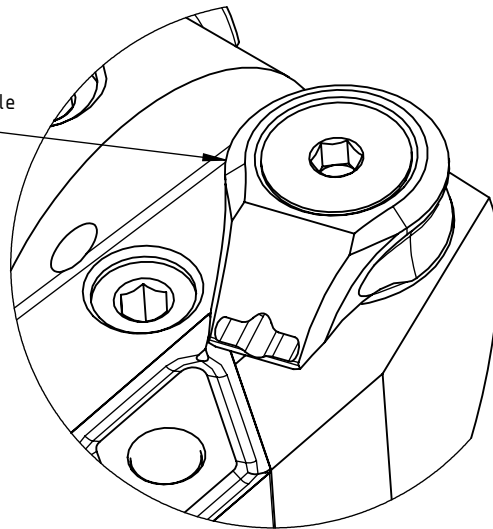

High Pressure (HP)
Kühlöse seperat erhältlich
Coolant nozzles separately available
Part Nr.: CHP-PCX.000.022

SWISSETOOLS

Klemmhalter links HP 93° / 55°

HA4.PDF.LUA.055-HP

HSK T 40 / DN.. 15 04/06 ..

Gewicht: 364g

Datum: 04.06.2020

8	1	Spannstift \varnothing 2 x 8	ISO 8752/ DIN 1481
7	1	Verschlussschraube	CHP-ER1.008.011
6	1	Verschlussstopfen	CHP-ER1.015.006
5	1	Unterlegplatte	WDF-ER2.101.003
4	1	Kniehebel	WDF-ER3.101.000
3	1	Spannschraube	WCD-ER4.101.017
2	1	Rohrstift	WCD-ER1.101.000
1	1	Klemmhalter links HP	HA4-PDF.LUA.055-HP
POS.	Menge	Bezeichnung	Zeichnungsnummer