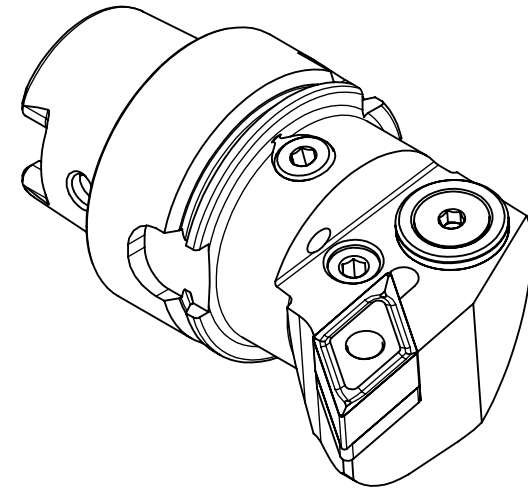

High Pressure (HP)
Kühlöse seperat erhältlich
Coolant nozzles separately available
Part Nr.: CHP-PCX.000.022

SWISSETOOLS

Klemmhalter links HP 93° / 55°

HA4.PDF.LUA.055-HP

HSK T 40 / DN.. 15 04/06 ..

Gewicht: 364g

Datum: 04.06.2020

8	1	Spannstift \varnothing 2 x 8	ISO 8752/ DIN 1481
7	1	Verschlussschraube	CHP-ER1.008.011
6	1	Verschlussstopfen	CHP-ER1.015.006
5	1	Unterlegplatte	WDF-ER2.101.003
4	1	Kniehebel	WDF-ER3.101.000
3	1	Spannschraube	WCD-ER4.101.017
2	1	Rohrstift	WCD-ER1.101.000
1	1	Klemmhalter links HP	HA4-PDF.LUA.055-HP
POS.	Menge	Bezeichnung	Zeichnungsnummer