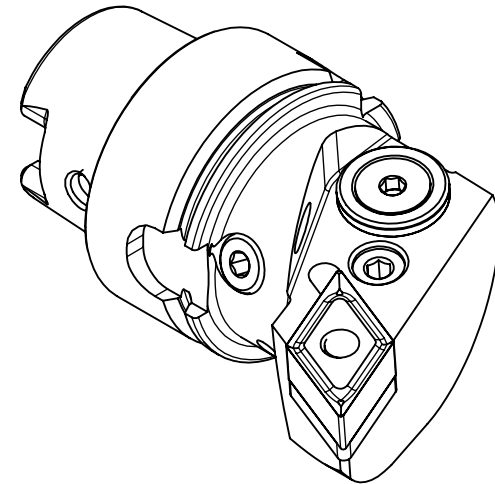

High Pressure (HP)  
Kühlöse separat erhältlich  
Coolant nozzles separately available  
Part Nr.: CHP-PCX.000.022

## SWISSETOOLS

Klemmhalter links HP 107.5° / 55°

HA4.PDF.LHA.055-HP

HSK T 40 / DN.. 15 04/06 ..

Gewicht: 330g

Datum: 01.11.2021

9	1	Spannstift $\varnothing$ 2 x 8	ISO 8752/ DIN 1481
8	1	Verschlusschraube	CHP-ER1.008.011
7	1	Verschlussstopfen	CHP-ER1.015.006
6	1	Unterlegplatte	WDF-ER2.101.003
5	1	Kniehebel	WDF-ER3.101.000
4	1	Spannschraube	WCD-ER4.101.017
3	1	Rohrstift	WCD-ER1.101.000
2	1	Wendeplatte	DN..15 06..
1	1	Klemmhalter links HP	HA4-PDF.LHA.055-HP
POS.	Menge	Bezeichnung	Zeichnungsnummer