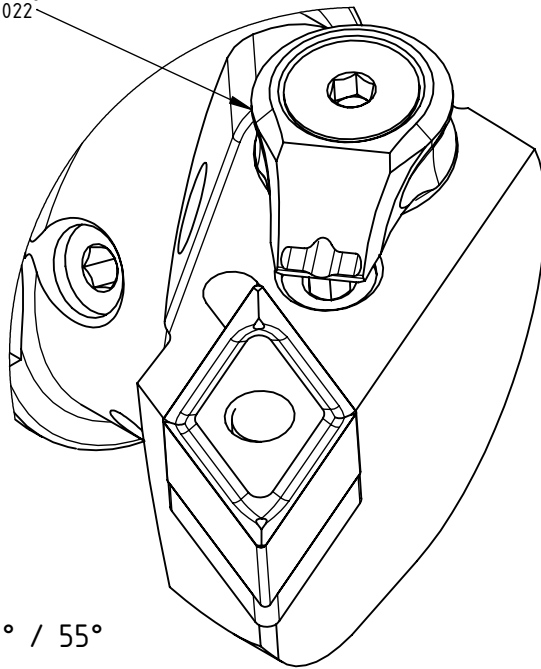

High Pressure (HP)  
Kühlöse separat erhältlich  
Coolant nozzles separately available  
Part Nr.: CHP-PCX.000.022

## SWISSETOOLS

Klemmhalter links HP 107.5° / 55°

HA4.PDF.LHA.055-HP

HSK T 40 / DN.. 15 04/06 ..

Gewicht: 330g

Datum: 01.11.2021

9	1	Spannstift $\varnothing$ 2 x 8	ISO 8752/ DIN 1481
8	1	Verschlusschraube	CHP-ER1.008.011
7	1	Verschlussstopfen	CHP-ER1.015.006
6	1	Unterlegplatte	WDF-ER2.101.003
5	1	Kniehebel	WDF-ER3.101.000
4	1	Spannschraube	WCD-ER4.101.017
3	1	Rohrstift	WCD-ER1.101.000
2	1	Wendeplatte	DN..15 06..
1	1	Klemmhalter links HP	HA4-PDF.LHA.055-HP
POS.	Menge	Bezeichnung	Zeichnungsnummer