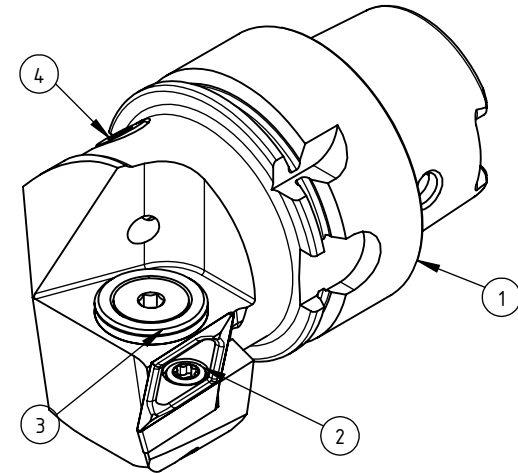

High Pressure (HP)
 Kühldüse separat erhältlich
 Coolant nozzles separately available
 Part Nr.:CHP-PCX.000.022

SWISSETOOLS

Klemmhalter rechts
 HA4.KVB.RJA.060-HP

DIN 69893 HSK 40 / VC.. 16 04..
 Gewicht: 348g

Datum: 07.04.2020

5	1	Spannstift Ø2 x 8	ISO 8752/ DIN 1481
4	1	Verschlusschraube	CHP-ER1.008.011
3	1	Verschlussstopfen	CHP-ER1.015.006
2	1	Torx-Schraube M4x9 (T15)	WCB-ER2.001.009
1	1	Klemmhalter rechts	HA4-KVB.RJA.060-HP
POS.	Menge	Bezeichnung	Zeichnungsnummer