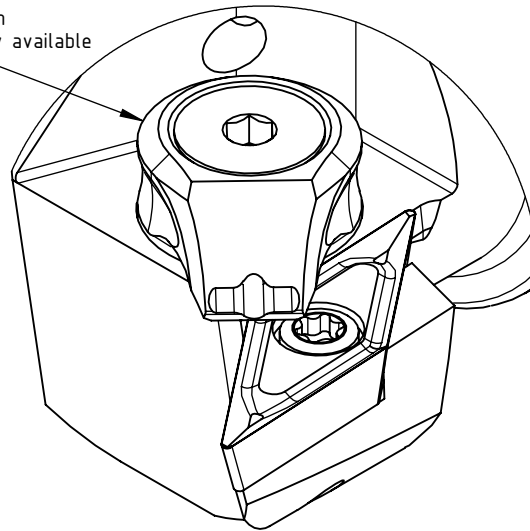

High Pressure (HP)
 Kühldüse separat erhältlich
 Coolant nozzles separately available
 Part Nr.:CHP-PCX.000.022

SWISSETOOLS

Klemmhalter rechts
 HA4.KVB.RJA.060-HP

DIN 69893 HSK 40 / VC.. 16 04..
 Gewicht: 348g

Datum: 07.04.2020

5	1	Spannstift Ø2 x 8	ISO 8752/ DIN 1481
4	1	Verschlusschraube	CHP-ER1.008.011
3	1	Verschlussstopfen	CHP-ER1.015.006
2	1	Torx-Schraube M4x9 (T15)	WCB-ER2.001.009
1	1	Klemmhalter rechts	HA4-KVB.RJA.060-HP
POS.	Menge	Bezeichnung	Zeichnungsnummer