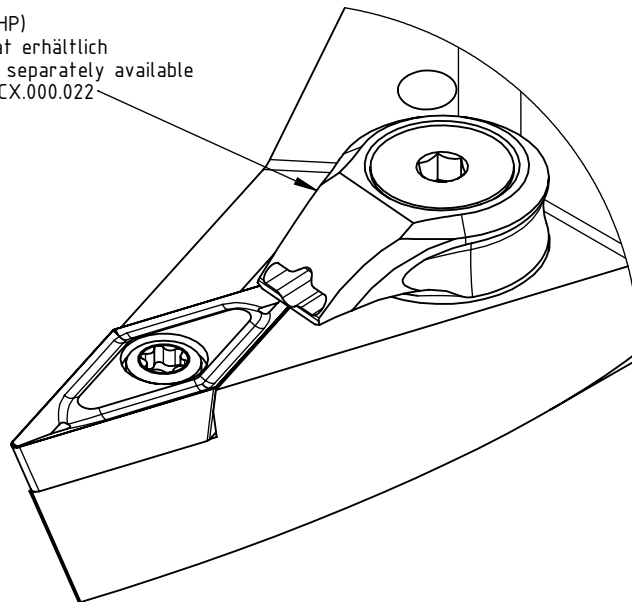

High Pressure (HP)
 Kühldüse seperat erhältlich
 Coolant nozzles separately available
 Part Nr.: CHP-PCX.000.022

SWISSETOOLS

Klemmhalter neutral mit HP
 HA4.KVB.NVA.080-HP

HSK T Ø40 / VC.. 16 04 ...
 Gewicht: 353g

Datum: 04.02.2020

| | | | |
|------|-------|--------------------------|--------------------|
| 5 | 1 | Spannstift Ø2 x 8 | ISO 8752/ DIN 1481 |
| 4 | 1 | Verschlussschraube | CHP-ER1.008.011 |
| 3 | 1 | Verschlussstopfen | CHP-ER1.015.006 |
| 2 | 1 | Torx-Schraube M4x9 (T15) | WCB-ER2.001.009 |
| 1 | 1 | Klemmhalter neutral | HA4-KVB.NVA.080-HP |
| POS. | Menge | Bezeichnung | Zeichnungsnummer |