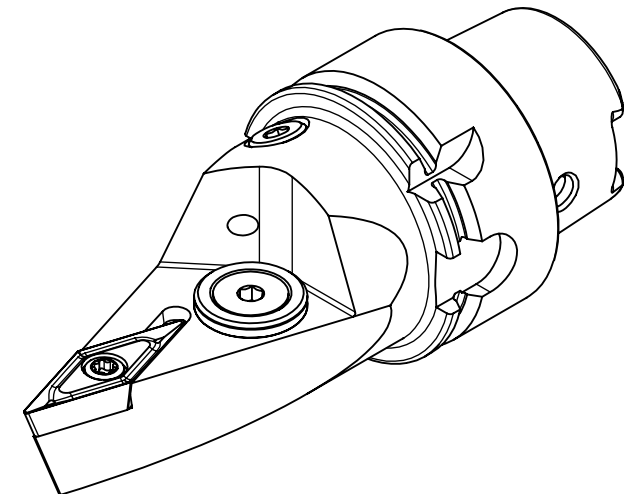

High Pressure (HP)
 Kühldüse seperat erhältlich
 Coolant nozzles separately available
 Part Nr.: CHP-PCX.000.022

SWISSETOOLS

Klemmhalter neutral mit HP
 HA4.KVB.NVA.080-HP

HSK T Ø40 / VC.. 16 04 ...
 Gewicht: 353g

Datum: 04.02.2020

| | | | |
|------|-------|--------------------------|--------------------|
| 5 | 1 | Spannstift Ø2 x 8 | ISO 8752/ DIN 1481 |
| 4 | 1 | Verschlussschraube | CHP-ER1.008.011 |
| 3 | 1 | Verschlussstopfen | CHP-ER1.015.006 |
| 2 | 1 | Torx-Schraube M4x9 (T15) | WCB-ER2.001.009 |
| 1 | 1 | Klemmhalter neutral | HA4-KVB.NVA.080-HP |
| POS. | Menge | Bezeichnung | Zeichnungsnummer |