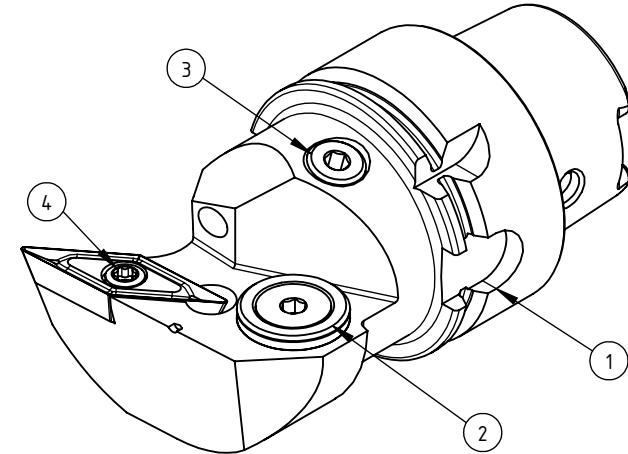

High Pressure (HP)  
 Kühldüse seperat erhältlich  
 Coolant nozzles separately available  
 Part Nr.: CHP-PCX.000.022

## SWISSETOOLS

Klemhalter links mit HP 35° / 93°  
 HA4.KVB.LUA.055-HP

DIN 69893 HSK T Ø 40 / VC.. 16 04..

Gewicht: 358g

Datum: 22.12.2021

4	1	Torx-Schraube M4x9 (T15)	WCB-ER2.001.009
3	1	Verschlussschraube	CHP-ER1.008.011
2	1	Verschlussstopfen	CHP-ER1.015.006
1	1	Klemhalter links	HA4-KVB.LUA.055-HP
POS.	Menge	Bezeichnung	Zeichnungsnummer