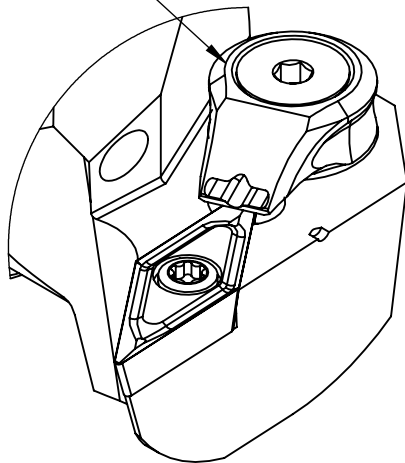

High Pressure (HP)  
 Kühldüse seperat erhältlich  
 Coolant nozzles separately available  
 Part Nr.: CHP-PCX.000.022

## SWISSETOOLS

Klemhalter links mit HP 35° / 93°  
 HA4.KVB.LUA.055-HP

DIN 69893 HSK T Ø 40 / VC.. 16 04..

Gewicht: 358g

Datum: 22.12.2021

4	1	Torx-Schraube M4x9 (T15)	WCB-ER2.001.009
3	1	Verschlussschraube	CHP-ER1.008.011
2	1	Verschlussstopfen	CHP-ER1.015.006
1	1	Klemhalter links	HA4-KVB.LUA.055-HP
POS.	Menge	Bezeichnung	Zeichnungsnummer