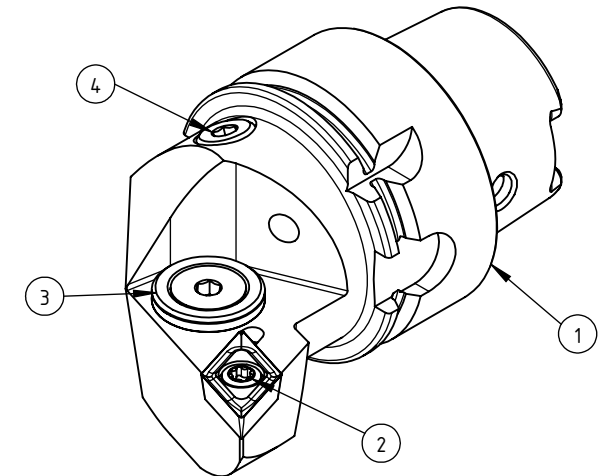

High Pressure (HP)  
 Kühldüse seperat erhältlich  
 Coolant nozzles separately available  
 Part Nr.:CHP-PCX.000.022

## SWISSETOOLS

Klemmhalter rechts HP 55° / 107.5°  
 HA4.KDB.RHA.055-HP

DIN 69893 HSK † Ø40 / DC.. 11 T3..

Gewicht: 326g

Datum: 21.01.2019

4	1	Verschlussschraube	CHP-ER1.008.011
3	1	Verschlussstopfen	CHP-ER1.015.006
2	1	Torx-Schraube M4x9 (T15)	WCB-ER2.001.009
1	1	Klemmhalter rechts	HA4-KDB.RHA.055-HP
POS.	Menge	Bezeichnung	Zeichnungsnummer