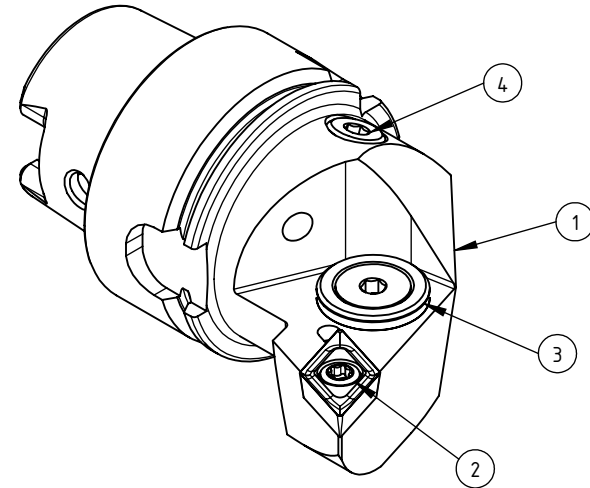

High Pressure (HP)
Kühlöse seperat erhältlich
Coolant nozzles separatly available
Part Nr.:CHP-PCX.000.022

SWISSETOOLS

Klemhalter links HP 55° / 107.5°

HA4.KDB.LHA.055-HP

DIN 69893 HSK T $\varnothing 40$ / DC.. 11 T3..

Gewicht: 326g

Datum: 17.01.2019

4	1	Verschlusschraube	CHP-ER1.008.011
3	1	Verschlussstopfen	CHP-ER1.015.006
2	1	Torx-Schraube M4x9 (T15)	WCB-ER2.001.009
1	1	Klemhalter links	HA4-KDB.LHA.055-HP
POS.	Menge	Bezeichnung	Zeichnungsnummer