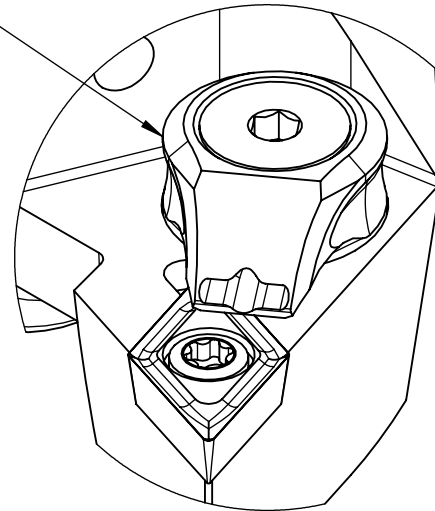

High Pressure (HP)
Kühlöse seperat erhältlich
Coolant nozzles separatly available
Part Nr.:CHP-PCX.000.022

SWISSETOOLS

Klemhalter links HP 55° / 107.5°

HA4.KDB.LHA.055-HP

DIN 69893 HSK T $\varnothing 40$ / DC.. 11 T3..

Gewicht: 326g

Datum: 17.01.2019

4	1	Verschlusschraube	CHP-ER1.008.011
3	1	Verschlussstopfen	CHP-ER1.015.006
2	1	Torx-Schraube M4x9 (T15)	WCB-ER2.001.009
1	1	Klemhalter links	HA4-KDB.LHA.055-HP
POS.	Menge	Bezeichnung	Zeichnungsnummer