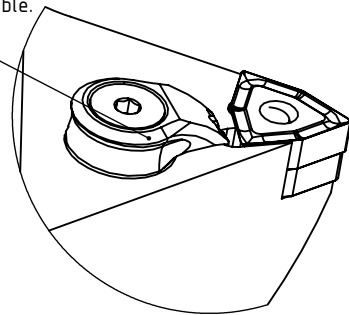

High Pressure (HP).
Kühlöse seperat erhältlich.
Coolant nozzles separately available.
Part Nr.: CHP-PCX.000.022

SWISSETOOLS

Klemmhalter rechts mit HP 95°
HA0.PWE.RLA.100-HP

DIN 69893 HSK T 100 / WN..08 04..

Gewicht: 4475g

Datum: 13.08.2019

| | | | |
|------|-------|-------------------------------------|--------------------|
| 9 | 1 | Rohrstift | WCD-ER1.101.000 |
| 8 | 1 | Spannschraube | WCD-ER4.101.017 |
| 7 | 1 | Kniehebel | WDF-ER3.101.000 |
| 6 | 1 | Unterlegplatte | WWE-ER2.101.004 |
| 5 | 1 | Verschlusschraube | CHP-ER1.008.014 |
| 4 | 1 | Spannstift $\varnothing 2 \times 8$ | ISO 8752/ DIN 1481 |
| 3 | 1 | Verschlussstopfen | CHP-ER1.015.006 |
| 2 | 1 | Verschlussstopfen | MB_600_060 |
| 1 | 1 | Klemmhalter rechts HP | HA0-PWE.RLA.100-HP |
| POS. | Menge | Bezeichnung | Zeichnungsnummer |