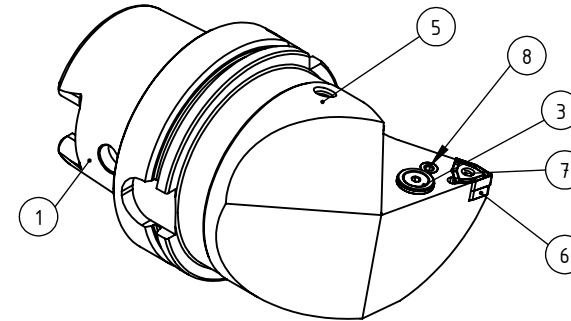

High Pressure (HP).
Kühlöse seperat erhältlich.
Coolant nozzles separately available.
Part Nr.: CHP-PCX.000.022

SWISSETOOLS

Klemmhalter rechts mit HP 95°
HA0.PWE.RLA.100-HP

DIN 69893 HSK T 100 / WN..08 04..

Gewicht: 4475g

Datum: 13.08.2019

| | | | |
|------|-------|-------------------------------------|--------------------|
| 9 | 1 | Rohrstift | WCD-ER1.101.000 |
| 8 | 1 | Spannschraube | WCD-ER4.101.017 |
| 7 | 1 | Kniehebel | WDF-ER3.101.000 |
| 6 | 1 | Unterlegplatte | WWE-ER2.101.004 |
| 5 | 1 | Verschlusschraube | CHP-ER1.008.014 |
| 4 | 1 | Spannstift $\varnothing 2 \times 8$ | ISO 8752/ DIN 1481 |
| 3 | 1 | Verschlussstopfen | CHP-ER1.015.006 |
| 2 | 1 | Verschlussstopfen | MB_600_060 |
| 1 | 1 | Klemmhalter rechts HP | HA0-PWE.RLA.100-HP |
| POS. | Menge | Bezeichnung | Zeichnungsnummer |