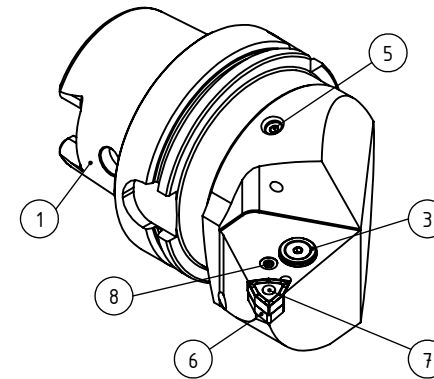

High Pressure (HP).
Kühlöse separat erhältlich.
Coolant nozzles separately available.
Part Nr.: CHP-PCX.000.022

9	1	Rohrstift	WCD-ER1.101.000
8	1	Spannschraube	WCD-ER4.101.017
7	1	Kniehebel	WDF-ER3.101.000
6	1	Unterlegplatte	WWE-ER2.101.004
5	1	Verschlusschraube	CHP-ER1.008.014
4	1	Spannstift Ø2 x 8	ISO 8752/ DIN 1481
3	1	Verschlussstopfen	CHP-ER1.015.006
2	1	Verschlussstopfen	MB_600_060
1	1	Klemmhalter links HP	HA0-PWE.LLA.100-HP
POS.	Menge	Bezeichnung	Zeichnungsnummer

SWISSETOOLS

Klemmhalter links mit HP 95°
HA0.PWE.LLA.100-HP

DIN 69893 HSK T 100 / WN..08 04..

Gewicht: 4470g

Datum: 08.05.2019