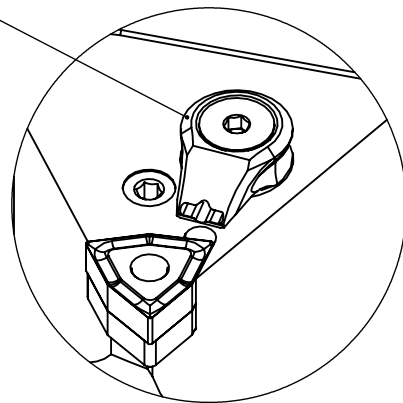

High Pressure (HP).
Kühlöse separat erhältlich.
Coolant nozzles separately available.
Part Nr.: CHP-PCX.000.022

9	1	Rohrstift	WCD-ER1.101.000
8	1	Spannschraube	WCD-ER4.101.017
7	1	Kniehebel	WDF-ER3.101.000
6	1	Unterlegplatte	WWE-ER2.101.004
5	1	Verschlusschraube	CHP-ER1.008.014
4	1	Spannstift Ø2 x 8	ISO 8752/ DIN 1481
3	1	Verschlussstopfen	CHP-ER1.015.006
2	1	Verschlussstopfen	MB_600_060
1	1	Klemmhalter links HP	HA0-PWE.LLA.100-HP
POS.	Menge	Bezeichnung	Zeichnungsnummer

SWISSETOOLS

Klemmhalter links mit HP 95°
HA0.PWE.LLA.100-HP

DIN 69893 HSK T 100 / WN..08 04..

Gewicht: 4470g

Datum: 08.05.2019