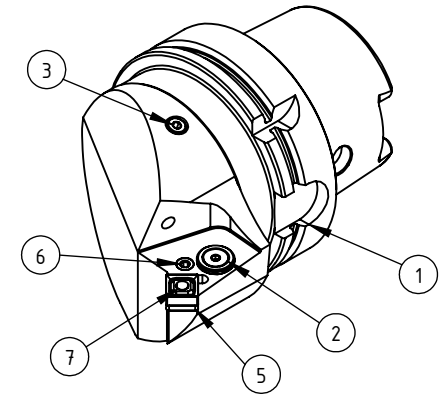

High Pressure (HP).
Kühldüse seperat erhältlich.
Coolant nozzles separately available.
Part Nr.: CHP-PCX.000.022

SWISSETOOLS

Klemmhalter rechts HP 45° / 90°
HA0.PSD.RSA.100-HP

DIN 69893 HSK T 100 / SN..12 04..

Gewicht: 4163g

Datum: 17.12.2021

7	1	Kniehebel	WCD-ER3.101.000
6	1	Spannschraube	WCD-ER4.101.017
5	1	Unterlegplatte	WSD-ER2.101.003
4	1	Rohrstift	WCD-ER1.101.000
3	1	Verschlussschraube	CHP-ER1.008.014
2	1	Verschlussstopfen	CHP-ER1.015.006
1	1	Klemmhalter rechts HP	HA0-PSD.RSA.100-HP
POS.	Menge	Bezeichnung	Zeichnungsnummer