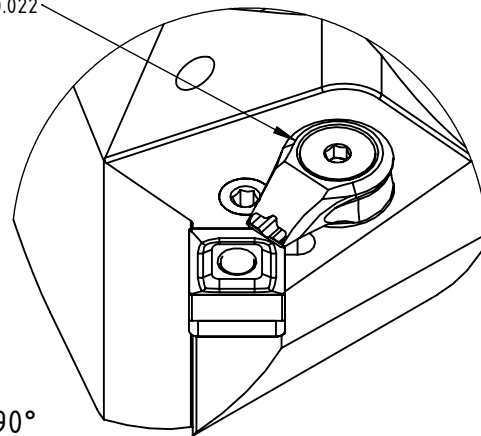

High Pressure (HP).
Kühldüse seperat erhältlich.
Coolant nozzles separately available.
Part Nr.: CHP-PCX.000.022

SWISSETOOLS

Klemmhalter rechts HP 45° / 90°
HA0.PSD.RSA.100-HP

DIN 69893 HSK T 100 / SN..12 04..

Gewicht: 4163g

Datum: 17.12.2021

7	1	Kniehebel	WCD-ER3.101.000
6	1	Spannschraube	WCD-ER4.101.017
5	1	Unterlegplatte	WSD-ER2.101.003
4	1	Rohrstift	WCD-ER1.101.000
3	1	Verschlussschraube	CHP-ER1.008.014
2	1	Verschlussstopfen	CHP-ER1.015.006
1	1	Klemmhalter rechts HP	HA0-PSD.RSA.100-HP
POS.	Menge	Bezeichnung	Zeichnungsnummer