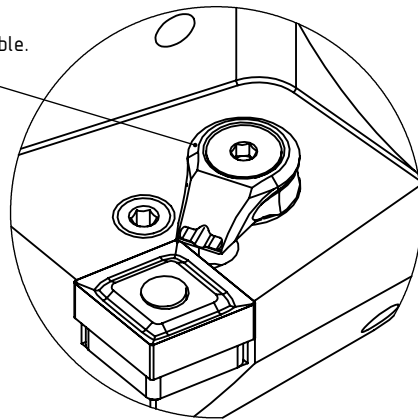

High Pressure (HP).
Kühlöse seperat erhältlich.
Coolant nozzles separatly available.
Part Nr.: CHP-PCX.000.022

SWISSETOOLS

Klemmhalter rechts mit HP 75°
HA0.PSD.RBA.100-HP

DIN 69893 HSK T 100 / CN..16 06..

Gewicht: 4504g

Datum: 13.05.2019

| | | | |
|------|-------|-------------------------------------|--------------------|
| 9 | 1 | Spannschraube | WCE-ER4.101.020 |
| 8 | 1 | Kniehebel | WCE-ER3.101.000 |
| 7 | 1 | Unterlegplatte | WCE-ER2.101.004 |
| 6 | 1 | Rohrstift | WCE-ER1.101.000 |
| 5 | 1 | Verschlussschraube | CHP-ER1.008.014 |
| 4 | 1 | Spannstift $\varnothing 2 \times 8$ | ISO 8752/ DIN 1481 |
| 3 | 1 | Verschlussstopfen | CHP-ER1.015.006 |
| 2 | 1 | Verschlussstopfen | MB_600_060 |
| 1 | 1 | Klemmhalter rechts HP | HA0-PCE.RBA.100-HP |
| POS. | Menge | Bezeichnung | Zeichnungsnummer |