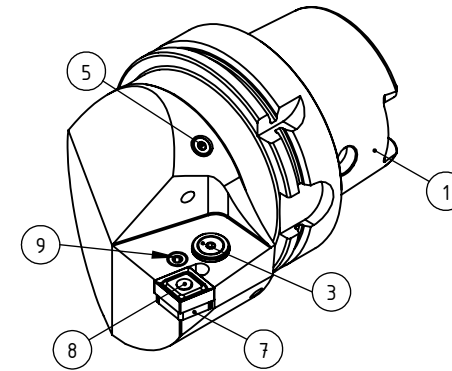

High Pressure (HP).
Kühlöse seperat erhältlich.
Coolant nozzles separatly available.
Part Nr.: CHP-PCX.000.022

SWISSETOOLS

Klemmhalter rechts mit HP 75°
HA0.PSD.RBA.100-HP

DIN 69893 HSK T 100 / CN..16 06..

Gewicht: 4504g

Datum: 13.05.2019

| | | | |
|------|-------|-------------------------------------|--------------------|
| 9 | 1 | Spannschraube | WCE-ER4.101.020 |
| 8 | 1 | Kniehebel | WCE-ER3.101.000 |
| 7 | 1 | Unterlegplatte | WCE-ER2.101.004 |
| 6 | 1 | Rohrstift | WCE-ER1.101.000 |
| 5 | 1 | Verschlussschraube | CHP-ER1.008.014 |
| 4 | 1 | Spannstift $\varnothing 2 \times 8$ | ISO 8752/ DIN 1481 |
| 3 | 1 | Verschlussstopfen | CHP-ER1.015.006 |
| 2 | 1 | Verschlussstopfen | MB_600_060 |
| 1 | 1 | Klemmhalter rechts HP | HA0-PCE.RBA.100-HP |
| POS. | Menge | Bezeichnung | Zeichnungsnummer |