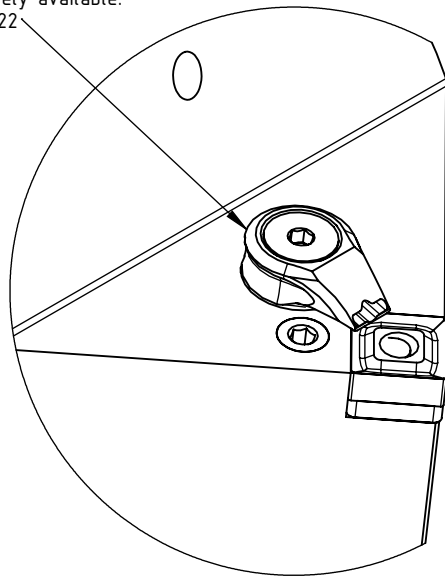

High Pressure (HP).
 Kühldüse seperat erhältlich.
 Coolant nozzles separately available.
 Part Nr.: CHP-PCX.000.022

SWISSETOOLS

Klemmhalter neutral HP 90°
 HA0.PSD.NMA.125-HP

HSK T Ø100 / für SN ..12 04.. WP
 Gewicht: 4861g

Datum: 14.03.2023

9	1	Verschlussstopfen	MB_600_060
8	1	Spannstift Ø2 x 8	ISO 8752/ DIN 1481
7	1	Verschlussstopfen	CHP-ER1.015.006
6	1	Kniehebel	WCD-ER3.101.000
5	1	Rohrstift	WCD-ER1.101.000
4	1	Unterlegplatte	WSD-ER2.101.003
3	1	Spannschraube	WCD-ER4.101.017
2	1	Verschlusschraube	CHP-ER1.008.014
1	1	Klemmhalter neutral HP	HA0-PSD.NMA.125-HP
POS.	Menge	Bezeichnung	Zeichnungsnummer