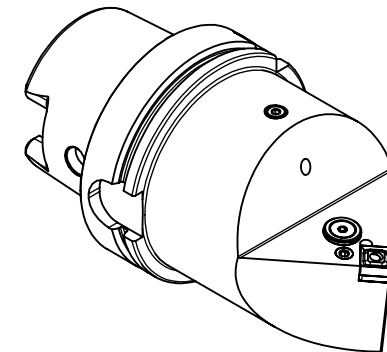

High Pressure (HP).
 Kühldüse seperat erhältlich.
 Coolant nozzles separately available.
 Part Nr.: CHP-PCX.000.022

SWISSETOOLS

Klemmhalter neutral HP 90°
 HA0.PSD.NMA.125-HP

HSK T Ø100 / für SN ..12 04.. WP
 Gewicht: 4861g

Datum: 14.03.2023

9	1	Verschlussstopfen	MB_600_060
8	1	Spannstift Ø2 x 8	ISO 8752/ DIN 1481
7	1	Verschlussstopfen	CHP-ER1.015.006
6	1	Kniehebel	WCD-ER3.101.000
5	1	Rohrstift	WCD-ER1.101.000
4	1	Unterlegplatte	WSD-ER2.101.003
3	1	Spannschraube	WCD-ER4.101.017
2	1	Verschlusschraube	CHP-ER1.008.014
1	1	Klemmhalter neutral HP	HA0-PSD.NMA.125-HP
POS.	Menge	Bezeichnung	Zeichnungsnummer