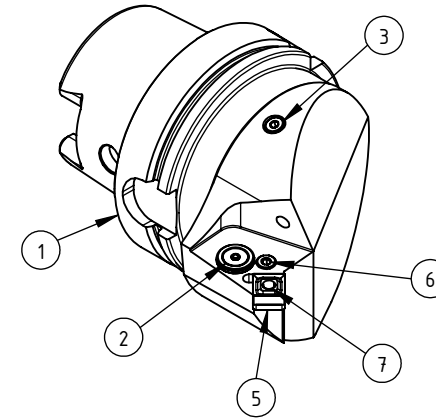

High Pressure (HP).
Kühldüse seperat erhältlich.
Coolant nozzles separately available.
Part Nr.: CHP-PCX.000.022

SWISSETOOLS

Klemmhalter links mit HP 45° / 90°
HA0.PSD.LSA.100-HP

DIN 69893 HSK T Ø100 / SN..12 04..

Gewicht: 4160g

Datum: 17.12.2021

7	1	Kniehebel	WCD-ER3.101.000
6	1	Spannschraube	WCD-ER4.101.017
5	1	Unterlegplatte	WSD-ER2.101.003
4	1	Rohrstift	WCD-ER1.101.000
3	1	Verschlusschraube	CHP-ER1.008.014
2	1	Verschlussstopfen	CHP-ER1.015.006
1	1	Klemmhalter links HP	HA0-PSD.LSA.100-HP
POS.	Menge	Bezeichnung	Zeichnungsnummer