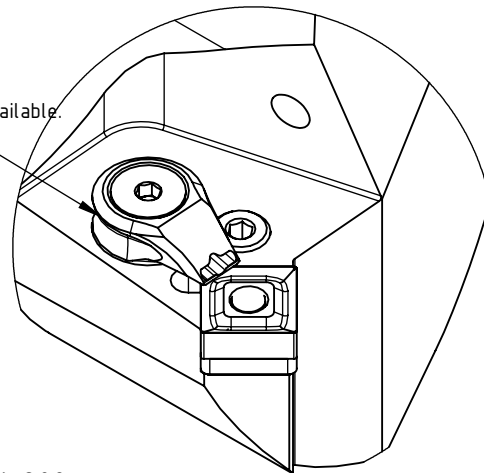

High Pressure (HP).
Kühldüse seperat erhältlich.
Coolant nozzles separately available.
Part Nr.: CHP-PCX.000.022

SWISSETOOLS

Klemmhalter links mit HP 45° / 90°
HA0.PSD.LSA.100-HP

DIN 69893 HSK T Ø100 / SN..12 04..

Gewicht: 4160g

Datum: 17.12.2021

7	1	Kniehebel	WCD-ER3.101.000
6	1	Spannschraube	WCD-ER4.101.017
5	1	Unterlegplatte	WSD-ER2.101.003
4	1	Rohrstift	WCD-ER1.101.000
3	1	Verschlusschraube	CHP-ER1.008.014
2	1	Verschlussstopfen	CHP-ER1.015.006
1	1	Klemmhalter links HP	HA0-PSD.LSA.100-HP
POS.	Menge	Bezeichnung	Zeichnungsnummer