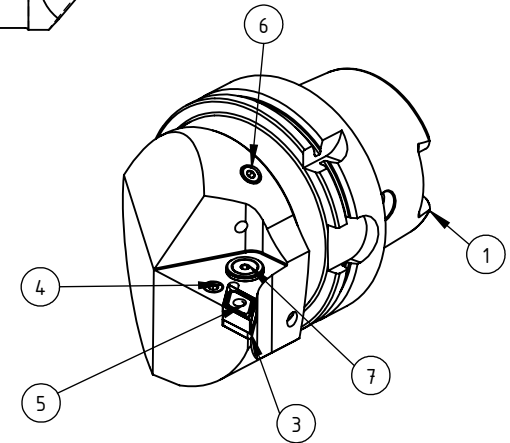

High Pressure (HP).
Kühlöse seperat erhältlich.
Coolant nozzles separately available.
Part Nr.: CHP-PCX.000.022

SWISSETOOLS

Klemmhalter rechts HP 93°
HA0.PDF.RUA.100-HP

DIN 69893 HSK T 100 / DN..15 06..
Gewicht: 4423g

Datum: 16.10.2019

9	1	Rohrstift	WCD-ER1.101.000
8	1	Spannstift \varnothing 2 x 8	ISO 8752/ DIN 1481
7	1	Verschlussstopfen	CHP-ER1.015.006
6	1	Verschlusschraube	CHP-ER1.008.014
5	1	Kniehebel	WDF-ER3.101.000
4	1	Spannschraube	WCD-ER4.101.017
3	1	Unterlegplatte	WDF-ER2.101.003
2	1	Verschlussstopfen	MB_600_060
1	1	Klemmhalter rechts HP	HA0-PDF.RUA.100-HP
POS.	Menge	Bezeichnung	Zeichnungsnummer