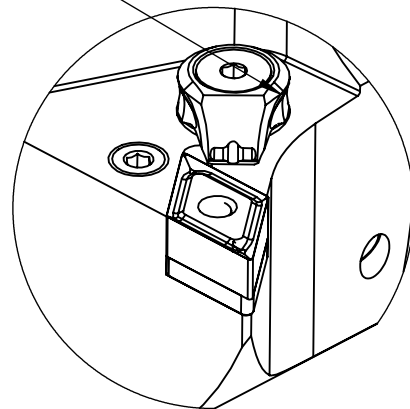

High Pressure (HP).
Kühlöse seperat erhältlich.
Coolant nozzles separately available.
Part Nr.: CHP-PCX.000.022

SWISSETOOLS

Klemmhalter rechts HP 93°
HA0.PDF.RUA.100-HP

DIN 69893 HSK T 100 / DN..15 06..
Gewicht: 4423g

Datum: 16.10.2019

9	1	Rohrstift	WCD-ER1.101.000
8	1	Spannstift \varnothing 2 x 8	ISO 8752/ DIN 1481
7	1	Verschlussstopfen	CHP-ER1.015.006
6	1	Verschlusschraube	CHP-ER1.008.014
5	1	Kniehebel	WDF-ER3.101.000
4	1	Spannschraube	WCD-ER4.101.017
3	1	Unterlegplatte	WDF-ER2.101.003
2	1	Verschlussstopfen	MB_600_060
1	1	Klemmhalter rechts HP	HA0-PDF.RUA.100-HP
POS.	Menge	Bezeichnung	Zeichnungsnummer