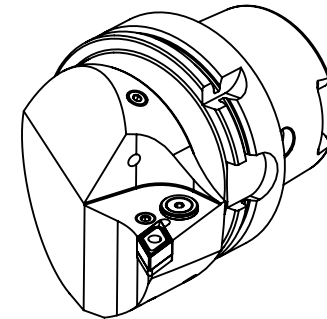

High Pressure (HP).  
Kühldüse separat erhältlich.  
Coolant nozzles separately available.  
Part Nr.: CHP-PCX.000.022

## SWISSETOOLS

Klemmhalter rechts HP 93°

HA0.PDF.RJA.100-HP

DIN 69893 HSK T 100 / DN..15 06..

Gewicht: 4114g

Datum: 16.11.2020

9	1	Rohrstift	WCD-ER1.101.000
8	1	Spannstift $\varnothing 2 \times 8$	ISO 8752/ DIN 1481
7	1	Verschlussstopfen	CHP-ER1.015.006
6	1	Verschlusschraube	CHP-ER1.008.014
5	1	Kniehebel	WDF-ER3.101.000
4	1	Spannschraube	WCD-ER4.101.017
3	1	Unterlegplatte	WDF-ER2.101.003
2	1	Verschlussstopfen	MB_600_060
1	1	Klemmhalter rechts HP	HA0-PDF.RJA.100-HP
POS.	Menge	Bezeichnung	Zeichnungsnummer