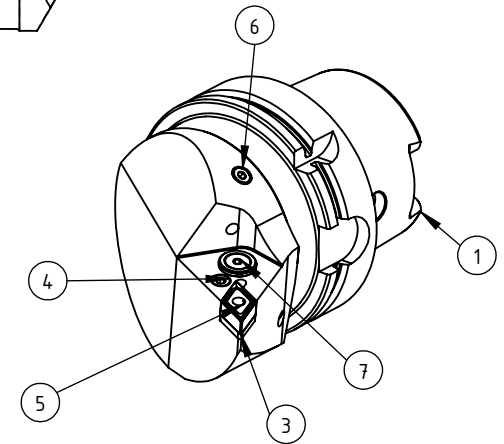

High Pressure (HP).
 Kühldüse seperat erhältlich.
 Coolant nozzles separately available.
 Part Nr.: CHP-PCX.000.022

SWISSETOOLS

Klemmhalter rechts HP 107.5°
 HA0.PDF.RHA.100-HP

DIN 69893 HSK T 100 / DN..15 06..

Gewicht: 4109g

Datum: 28.11.2019

9	1	Rohrstift	WCD-ER1.101.000
8	1	Spannstift Ø2 x 8	ISO 8752/ DIN 1481
7	1	Verschlussstopfen	CHP-ER1.015.006
6	1	Verschlusschraube	CHP-ER1.008.014
5	1	Kniehebel	WDF-ER3.101.000
4	1	Spannschraube	WCD-ER4.101.017
3	1	Unterlegplatte	WDF-ER2.101.003
2	1	Verschlussstopfen	MB_600_060
1	1	Klemmhalter rechts HP	HA0-PDF.RHA.100-HP
POS.	Menge	Bezeichnung	Zeichnungsnummer