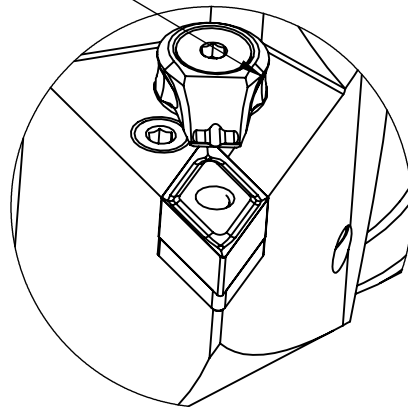

High Pressure (HP).
 Kühldüse seperat erhältlich.
 Coolant nozzles separately available.
 Part Nr.: CHP-PCX.000.022

SWISSETOOLS

Klemmhalter rechts HP 107.5°
 HA0.PDF.RHA.100-HP

DIN 69893 HSK T 100 / DN..15 06..

Gewicht: 4109g

Datum: 28.11.2019

9	1	Rohrstift	WCD-ER1.101.000
8	1	Spannstift Ø2 x 8	ISO 8752/ DIN 1481
7	1	Verschlussstopfen	CHP-ER1.015.006
6	1	Verschlusschraube	CHP-ER1.008.014
5	1	Kniehebel	WDF-ER3.101.000
4	1	Spannschraube	WCD-ER4.101.017
3	1	Unterlegplatte	WDF-ER2.101.003
2	1	Verschlussstopfen	MB_600_060
1	1	Klemmhalter rechts HP	HA0-PDF.RHA.100-HP
POS.	Menge	Bezeichnung	Zeichnungsnummer