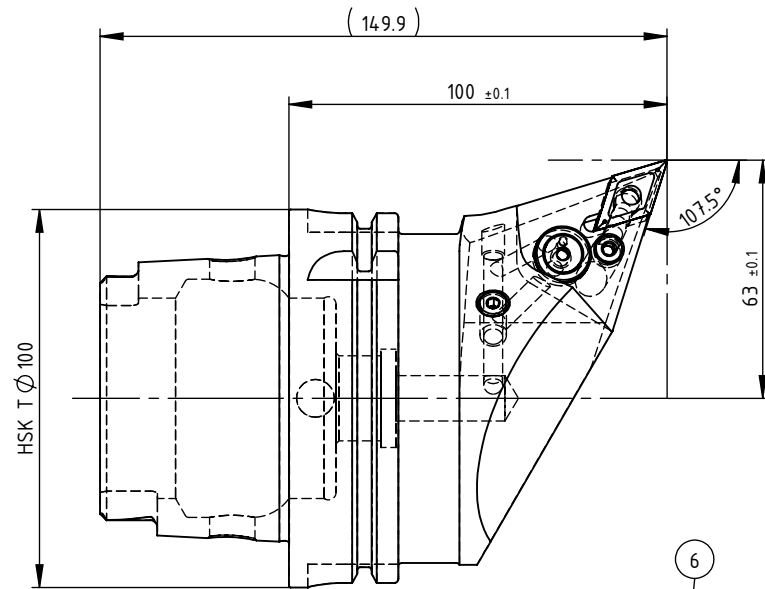

High Pressure (HP).
 Kühldüse seperat erhältlich.
 Coolant nozzles separately available.
 Part Nr.: CHP-PCX.000.022

SWISSETOOLS

Klemmhalter rechts HP 107.5°
 HA0.PDF.RHA.100-HP

DIN 69893 HSK T 100 / DN..15 06..

Gewicht: 4109g

Datum: 28.11.2019

9	1	Rohrstift	WCD-ER1.101.000
8	1	Spannstift Ø2 x 8	ISO 8752/ DIN 1481
7	1	Verschlussstopfen	CHP-ER1.015.006
6	1	Verschlusschraube	CHP-ER1.008.014
5	1	Kniehebel	WDF-ER3.101.000
4	1	Spannschraube	WCD-ER4.101.017
3	1	Unterlegplatte	WDF-ER2.101.003
2	1	Verschlussstopfen	MB_600_060
1	1	Klemmhalter rechts HP	HA0-PDF.RHA.100-HP
POS.	Menge	Bezeichnung	Zeichnungsnummer