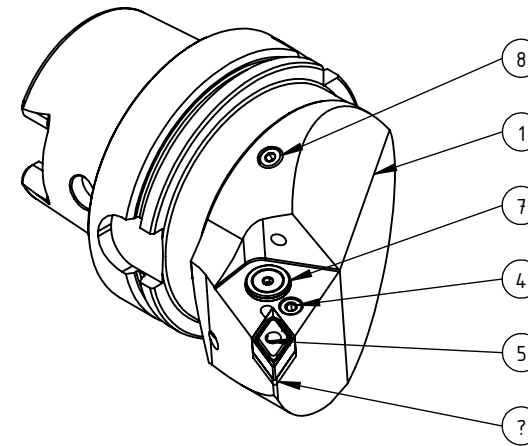

High Pressure (HP).
 Kühldüse seperat erhältlich.
 Coolant nozzles separately available.
 Part Nr.: CHP-PCX.000.022

SWISSETOOLS

Klemmhalter links HP 107.5° / 55°
 HA0.PDF.LHA.100-HP

DIN 69893 HSK T Ø100 / DN.. 15 06..

Gewicht: 4108g

Datum: 17.01.2020

9	1	Spannstift Ø2 x 8	ISO 8752/ DIN 1481
8	1	Verschlusschraube	CHP-ER1.008.014
7	1	Verschlussstopfen	CHP-ER1.015.006
6	1	Klemmsatz - LCGI-4JC SET - (Iscar)	3340351
5	1	Kniehebel	WDF-ER3.101.000
4	1	Spannschraube	WCD-ER4.101.017
3	1	Unterlegplatte	WDF-ER2.101.003
2	1	Verschlussstopfen	MB_600_060
1	1	Klemmhalter links	HA0-PDF.LHA.100-HP
POS.	Menge	Bezeichnung	Zeichnungsnummer