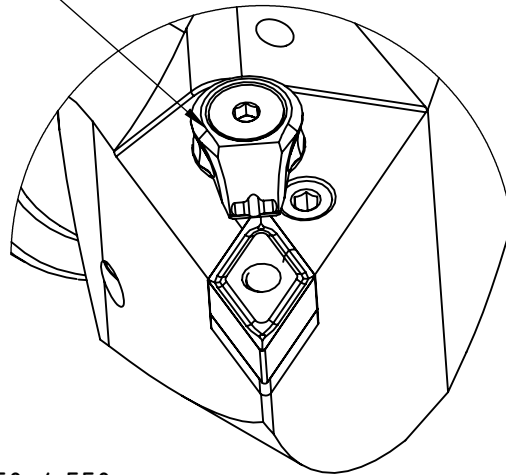

High Pressure (HP).
 Kühldüse seperat erhältlich.
 Coolant nozzles separately available.
 Part Nr.: CHP-PCX.000.022

SWISSETOOLS

Klemmhalter links HP 107.5° / 55°
 HA0.PDF.LHA.100-HP

DIN 69893 HSK T Ø100 / DN.. 15 06..

Gewicht: 4108g

Datum: 17.01.2020

9	1	Spannstift Ø2 x 8	ISO 8752/ DIN 1481
8	1	Verschlusschraube	CHP-ER1.008.014
7	1	Verschlussstopfen	CHP-ER1.015.006
6	1	Klemmsatz - LCGI-4JC SET - (Iscar)	3340351
5	1	Kniehebel	WDF-ER3.101.000
4	1	Spannschraube	WCD-ER4.101.017
3	1	Unterlegplatte	WDF-ER2.101.003
2	1	Verschlussstopfen	MB_600_060
1	1	Klemmhalter links	HA0-PDF.LHA.100-HP
POS.	Menge	Bezeichnung	Zeichnungsnummer