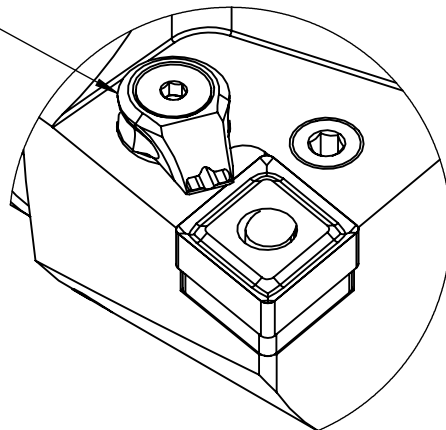

High Pressure (HP).  
 Kühldüse separat erhältlich.  
 Coolant nozzles separately available.  
 Part Nr.: CHP-PCX.000.022

**SWISSETOOLS**

Klemmhalter links HP 95°  
 HA0.PCF.LLA.100-HP

DIN 69893 HSK T 100 / CN..19 06..  
 Gewicht: 4516g

Datum: 18.11.2019

10	1	Titel	
9	1	Spannschraube	WCF-ER4.101.027
8	1	Kniehebel	WCF-ER3.101.000
7	1	Rohrstift	WCF-ER1.101.000
6	1	Unterlegplatte	WCF-ER2.101.004
8	1	Spannstift Ø2 x 8	ISO 8752/ DIN 1481
7	1	Verschlussstopfen	CHP-ER1.015.006
6	1	Verschlusschraube	CHP-ER1.008.014
2	1	Verschlussstopfen	MB_600_060
1	1	Klemmhalter links HP	HA0-PCF.LLA.100-HP
POS.	Menge	Bezeichnung	Zeichnungsnummer