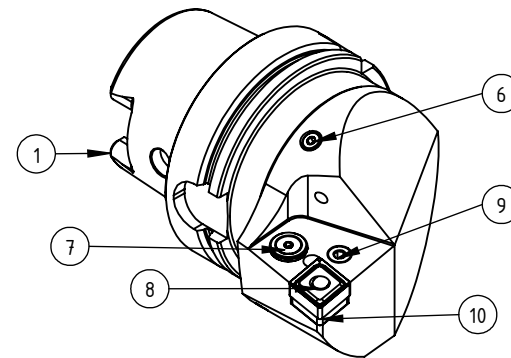

High Pressure (HP).  
 Kühldüse separat erhältlich.  
 Coolant nozzles separately available.  
 Part Nr.: CHP-PCX.000.022

**SWISSETOOLS**

Klemmhalter links HP 95°  
 HA0.PCF.LLA.100-HP

DIN 69893 HSK T 100 / CN..19 06..  
 Gewicht: 4516g

Datum: 18.11.2019

10	1	Titel	
9	1	Spannschraube	WCF-ER4.101.027
8	1	Kniehebel	WCF-ER3.101.000
7	1	Rohrstift	WCF-ER1.101.000
6	1	Unterlegplatte	WCF-ER2.101.004
8	1	Spannstift Ø2 x 8	ISO 8752/ DIN 1481
7	1	Verschlussstopfen	CHP-ER1.015.006
6	1	Verschlusschraube	CHP-ER1.008.014
2	1	Verschlussstopfen	MB_600_060
1	1	Klemmhalter links HP	HA0-PCF.LLA.100-HP
POS.	Menge	Bezeichnung	Zeichnungsnummer