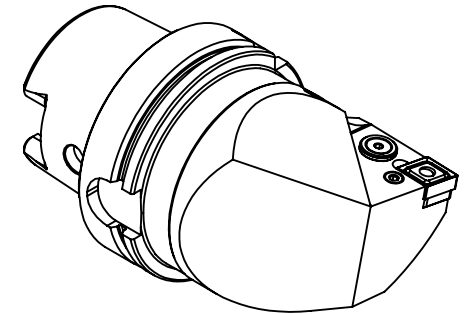

High Pressure (HP).  
Kühlöse seperat erhältlich.  
Coolant nozzles separately available.  
Part Nr.: CHP-PCX.000.022

## SWISSETOOLS

Klemmhalter rechts HP 95°  
HA0.PCE.RLA.100-HP

DIN 69893 HSK T 100 / CN..16 06..

Gewicht: 4423g

Datum: 24.03.2020

9	1	Spannschraube	WCE-ER4.101.020
8	1	Kniehebel	WCE-ER3.101.000
7	1	Unterlegplatte	WCE-ER2.101.004
6	1	Rohrstift	WCE-ER1.101.000
5	1	Spannstift $\varnothing 2 \times 8$	ISO 8752/ DIN 1481
4	1	Verschlussstopfen	CHP-ER1.015.006
3	1	Verschlusschraube	CHP-ER1.008.014
2	1	Verschlussstopfen	MB_600_060
1	1	Klemmhalter rechts HP	HA0-PCE.RLA.100-HP
POS.	Menge	Bezeichnung	Zeichnungsnummer