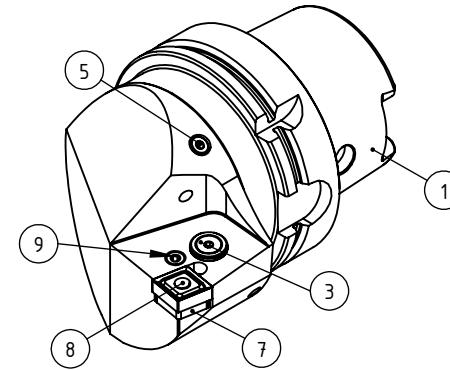

High Pressure (HP).
Kühlöse seperat erhältlich.
Coolant nozzles separately available.
Part Nr.: CHP-PCX.000.022

SWISSETOOLS

Klemmhalter rechts mit HP 75°
HA0.PCE.RBA.100-HP

DIN 69893 HSK T 100 / CN..16 06..

Gewicht: 4504g

Datum: 13.05.2019

9	1	Spannschraube	WCE-ER4.101.020
8	1	Kniehebel	WCE-ER3.101.000
7	1	Unterlegplatte	WCE-ER2.101.004
6	1	Rohrstift	WCE-ER1.101.000
5	1	Verschlussschraube	CHP-ER1.008.014
4	1	Spannstift Ø2 x 8	ISO 8752/ DIN 1481
3	1	Verschlussstopfen	CHP-ER1.015.006
2	1	Verschlussstopfen	MB_600_060
1	1	Klemmhalter rechts HP	HA0-PCE.RBA.100-HP
POS.	Menge	Bezeichnung	Zeichnungsnummer