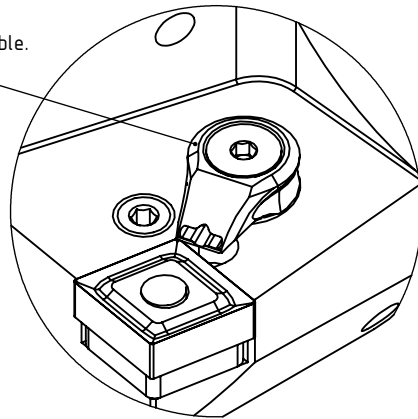

High Pressure (HP).
Kühlöse seperat erhältlich.
Coolant nozzles separately available.
Part Nr.: CHP-PCX.000.022

SWISSETOOLS

Klemmhalter rechts mit HP 75°
HA0.PCE.RBA.100-HP

DIN 69893 HSK T 100 / CN..16 06..

Gewicht: 4504g

Datum: 13.05.2019

9	1	Spannschraube	WCE-ER4.101.020
8	1	Kniehebel	WCE-ER3.101.000
7	1	Unterlegplatte	WCE-ER2.101.004
6	1	Rohrstift	WCE-ER1.101.000
5	1	Verschlussschraube	CHP-ER1.008.014
4	1	Spannstift Ø2 x 8	ISO 8752/ DIN 1481
3	1	Verschlussstopfen	CHP-ER1.015.006
2	1	Verschlussstopfen	MB_600_060
1	1	Klemmhalter rechts HP	HA0-PCE.RBA.100-HP
POS.	Menge	Bezeichnung	Zeichnungsnummer