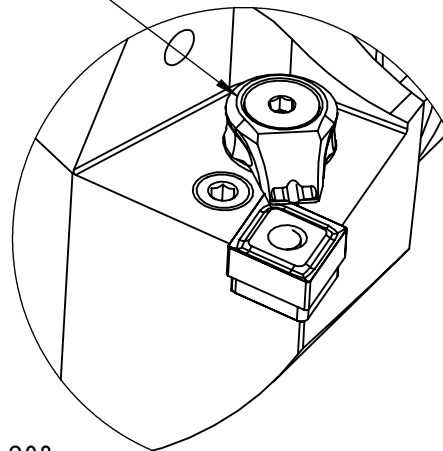

High Pressure (HP).
Kühldüse separat erhältlich.
Coolant nozzles separately available.
Part Nr.: CHP-PCX.000.022

SWISSETOOLS

Klemmhalter rechts HP 95° / 80°
HA0.PCD.RLY.090-HP

DIN 69893 HSK T Ø100 / CN..12 04..

Gewicht: 4008g

Datum: 04.02.2022

6	1	Verschlussstopfen	CHP-ER1.015.006
5	1	Verschlusschraube	CHP-ER1.008.014
4	1	Kniehebel	WCD-ER3.101.000
3	1	Spannschraube	WCD-ER4.101.017
2	1	Unterlegplatte	WCD-ER2.101.003
1	1	Klemmhalter rechts HP	HA0-PCD.RLY.090-HP
POS.	Menge	Bezeichnung	Zeichnungsnummer