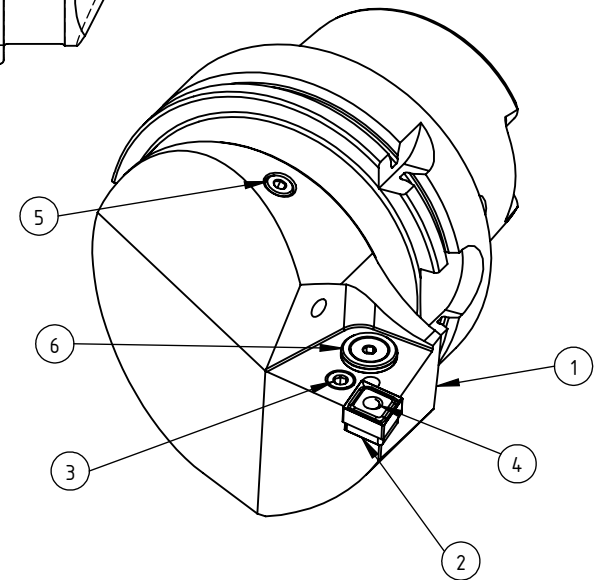

High Pressure (HP).
Kühldüse separat erhältlich.
Coolant nozzles separately available.
Part Nr.: CHP-PCX.000.022

SWISSETOOLS

Klemmhalter rechts HP 95° / 80°
HA0.PCD.RLY.090-HP

DIN 69893 HSK T Ø100 / CN..12 04..

Gewicht: 4008g

Datum: 04.02.2022

6	1	Verschlussstopfen	CHP-ER1.015.006
5	1	Verschlusschraube	CHP-ER1.008.014
4	1	Kniehebel	WCD-ER3.101.000
3	1	Spannschraube	WCD-ER4.101.017
2	1	Unterlegplatte	WCD-ER2.101.003
1	1	Klemmhalter rechts HP	HA0-PCD.RLY.090-HP
POS.	Menge	Bezeichnung	Zeichnungsnummer