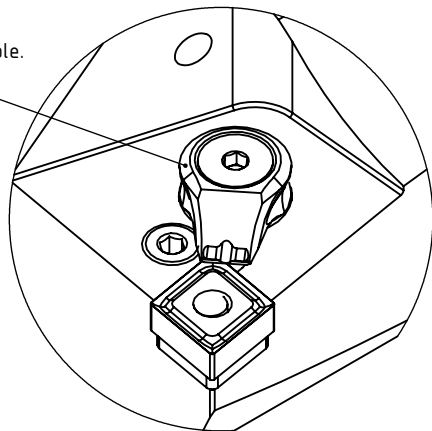

High Pressure (HP).  
 Kühldüse seperat erhältlich.  
 Coolant nozzles separately available.  
 Part Nr.: CHP-PCX.000.022

## SWISSETOOLS

Klemmhalter rechts HP 95°  
 HA0.PCD.RLA.100-HP

DIN 69893 HSK T 100 / CN..12 04..

Gewicht: 4480g

Datum: 13.05.2019

8	1	Spannstift Ø2 x 8	ISO 8752/ DIN 1481
7	1	Verschlussstopfen	CHP-ER1.015.006
6	1	Verschlusschraube	CHP-ER1.008.014
5	1	Kniehebel	WCD-ER3.101.000
4	1	Spannschraube	WCD-ER4.101.017
3	1	Unterlegplatte	WCD-ER2.101.003
2	1	Verschlussstopfen	MB_600_060
1	1	Klemmhalter rechts HP	HA0-PCD.RLA.100-HP
POS.	Menge	Bezeichnung	Zeichnungsnummer