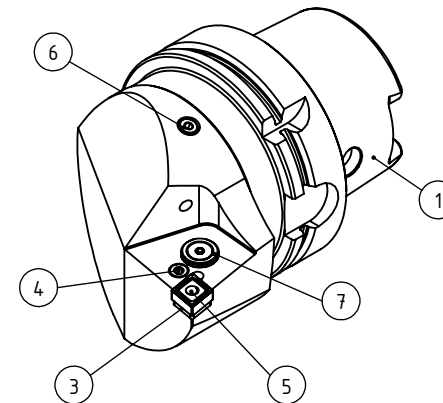

High Pressure (HP).  
 Kühldüse seperat erhältlich.  
 Coolant nozzles separately available.  
 Part Nr.: CHP-PCX.000.022

## SWISSETOOLS

Klemmhalter rechts HP 95°  
 HA0.PCD.RLA.100-HP

DIN 69893 HSK T 100 / CN..12 04..

Gewicht: 4480g

Datum: 13.05.2019

8	1	Spannstift Ø2 x 8	ISO 8752/ DIN 1481
7	1	Verschlussstopfen	CHP-ER1.015.006
6	1	Verschlusschraube	CHP-ER1.008.014
5	1	Kniehebel	WCD-ER3.101.000
4	1	Spannschraube	WCD-ER4.101.017
3	1	Unterlegplatte	WCD-ER2.101.003
2	1	Verschlussstopfen	MB_600_060
1	1	Klemmhalter rechts HP	HA0-PCD.RLA.100-HP
POS.	Menge	Bezeichnung	Zeichnungsnummer