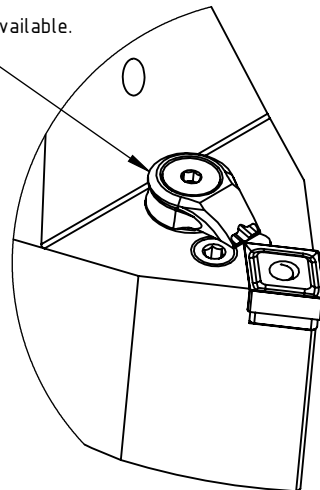

High Pressure (HP).
Kühlöse separat erhältlich.
Coolant nozzles separately available.
Part Nr.: CHP-PCX.000.022

SWISSETOOLS

Klemmhalter neutral HP 80°
HA0.PCD.NMA.125-HP

HSK T \varnothing 100 / für CN ..12 04.. WP
Gewicht: 4598g

Datum: 16.01.2020

7	1	Verschlussstopfen	CHP-ER1.015.006
6	1	Kniehebel	WCD-ER3.101.000
5	1	Rohrstift	WCD-ER1.101.000
4	1	Unterlegplatte	WCD-ER2.101.003
3	1	Spannschraube	WCD-ER4.101.017
2	1	Verschlusschraube	CHP-ER1.008.014
1	1	Klemmhalter neutral HP	HA0-PCD.NMA.125-HP
POS.	Menge	Bezeichnung	Zeichnungsnummer