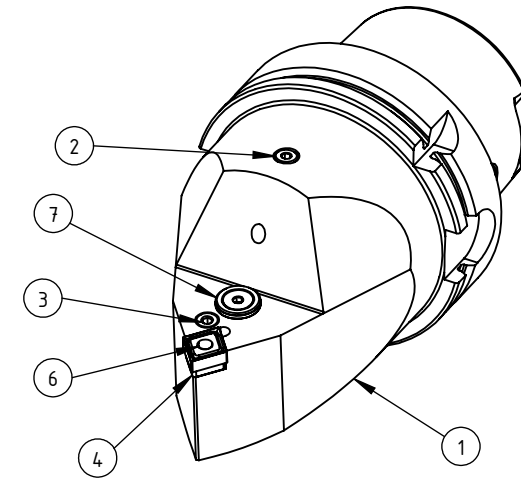

High Pressure (HP).
Kühlöse separat erhältlich.
Coolant nozzles separately available.
Part Nr.: CHP-PCX.000.022

SWISSETOOLS

Klemmhalter neutral HP 80°
HA0.PCD.NMA.125-HP

HSK T \varnothing 100 / für CN ..12 04.. WP
Gewicht: 4598g

Datum: 16.01.2020

7	1	Verschlussstopfen	CHP-ER1.015.006
6	1	Kniehebel	WCD-ER3.101.000
5	1	Rohrstift	WCD-ER1.101.000
4	1	Unterlegplatte	WCD-ER2.101.003
3	1	Spannschraube	WCD-ER4.101.017
2	1	Verschlusschraube	CHP-ER1.008.014
1	1	Klemmhalter neutral HP	HA0-PCD.NMA.125-HP
POS.	Menge	Bezeichnung	Zeichnungsnummer