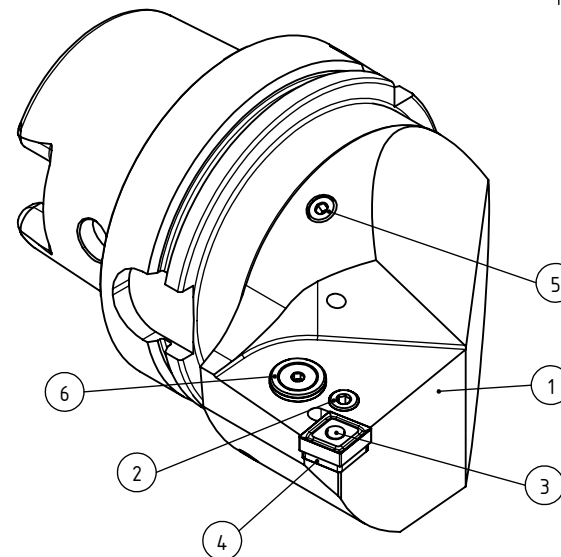

High Pressure (HP).  
Kühlöse seperat erhältlich.  
Coolant nozzles separately available.  
Part Nr.: CHP-PCX.000.022

## SWISSETOOLS

Klemmhalter links HP  
HA0.PCD.LRA.100-HP

für CN.. 12 04..  
Gewicht: 4524g

Datum: 23.11.2016

6	1	Verschlussstopfen	CHP-ER1.015.006
5	1	Verschlusschraube	CHP-ER1.008.014
4	1	Unterlegplatte	WCD-ER2.101.003
3	1	Kniehebel	WCD-ER3.101.000
2	1	Spannschraube	WCD-ER4.101.017
1	1	Klemmhalter links HP	HA0-PCD.LRA.100-HP
POS.	Menge	Bezeichnung	Zeichnungsnummer