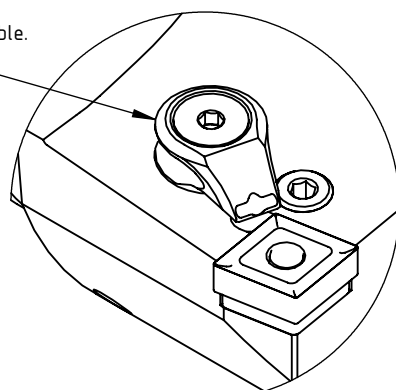

## SWISSETOOLS

Klemmhalter links HP  
HA0.PCD.LRA.100-HP

für CN.. 12 04..  
Gewicht: 4524g

Datum: 23.11.2016

6	1	Verschlussstopfen	CHP-ER1.015.006
5	1	Verschlusschraube	CHP-ER1.008.014
4	1	Unterlegplatte	WCD-ER2.101.003
3	1	Kniehebel	WCD-ER3.101.000
2	1	Spannschraube	WCD-ER4.101.017
1	1	Klemmhalter links HP	HA0-PCD.LRA.100-HP
POS.	Menge	Bezeichnung	Zeichnungsnummer