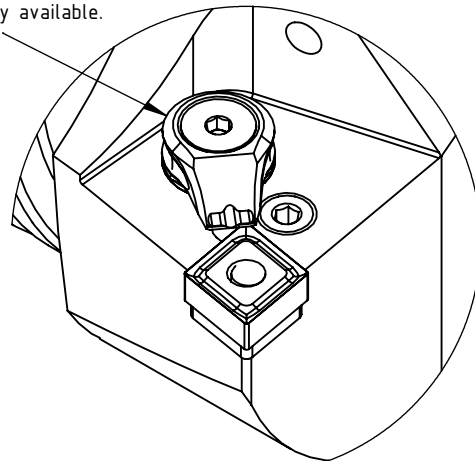

High Pressure (HP).  
Kühlöse seperat erhältlich.  
Coolant nozzles separately available.  
Part Nr.: CHP-PCX.000.022

## SWISSETOOLS

Klemmhalter links mit HP 95° / 80°  
HA0.PCD.LLS.090-HP

DIN 69893 HSK T 100 / PCLNL / CN.. 12 04.. / Sonder f-Mass = 65  
Gewicht: 4228g

Datum: 21.06.2019

9	1	Verschlussstopfen	CHP-ER1.015.006
8	1	Verschlusschraube	CHP-ER1.008.014
7	1	HP-Kühlöse	CHP-PCX.000.022
6	1	Verschlussstopfen	MB_600_060
5	1	Spannstift Ø2 x 8	ISO 8752/ DIN 1481
4	1	Kniehebel	WCD-ER3.101.000
3	1	Spannschraube	WCD-ER4.101.017
2	1	Unterlegplatte	WCD-ER2.101.003
1	1	Klemmhalter links HP	HA0-PCD.LLS.090-HP
POS.	Menge	Bezeichnung	Zeichnungsnummer