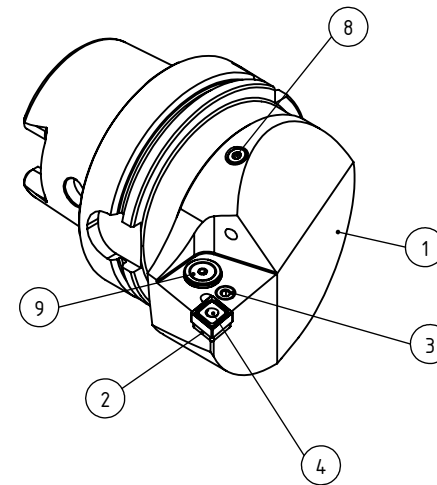

High Pressure (HP).  
Kühlöse seperat erhältlich.  
Coolant nozzles separately available.  
Part Nr.: CHP-PCX.000.022

## SWISSETOOLS

Klemmhalter links mit HP 95° / 80°  
HA0.PCD.LLS.090-HP

DIN 69893 HSK T 100 / PCLNL / CN.. 12 04.. / Sonder f-Mass = 65  
Gewicht: 4228g

Datum: 21.06.2019

9	1	Verschlussstopfen	CHP-ER1.015.006
8	1	Verschlusschraube	CHP-ER1.008.014
7	1	HP-Kühlöse	CHP-PCX.000.022
6	1	Verschlussstopfen	MB_600_060
5	1	Spannstift Ø2 x 8	ISO 8752/ DIN 1481
4	1	Kniehebel	WCD-ER3.101.000
3	1	Spannschraube	WCD-ER4.101.017
2	1	Unterlegplatte	WCD-ER2.101.003
1	1	Klemmhalter links HP	HA0-PCD.LLS.090-HP
POS.	Menge	Bezeichnung	Zeichnungsnummer