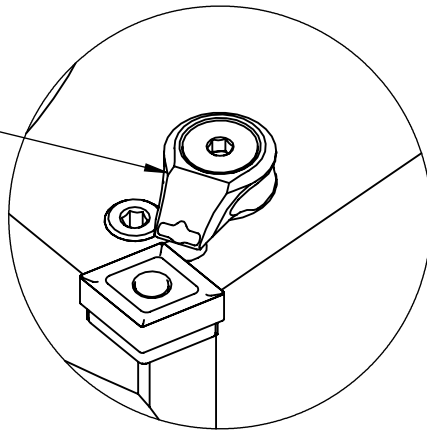

High Pressure (HP).
Kühlöse separat erhältlich.
Coolant nozzles separately available.
Part Nr.: CHP-PCX.000.022

SWISSETOOLS

Klemmhalter links HP
HA0.PCD.LKA.100-HP

für CN.. 12 04..
Gewicht: 4774g

Datum: 23.11.2016

6	1	Verschlussstopfen	CHP-ER1.015.006
5	1	Kniehebel	WCD-ER3.101.000
4	1	Untertegplatte	WCD-ER2.101.003
3	1	Verschlusschraube	CHP-ER1.008.014
2	1	Spannschraube	WCD-ER4.101.017
1	1	Klemmhalter links HP	HA0-PCD.LKA.100-HP
POS.	Menge	Bezeichnung	Zeichnungsnummer