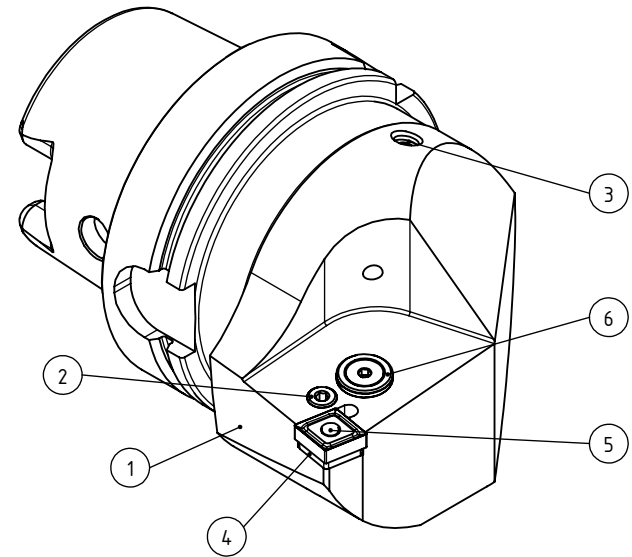

High Pressure (HP).
Kühlöse separat erhältlich.
Coolant nozzles separately available.
Part Nr.: CHP-PCX.000.022

SWISSETOOLS

Klemmhalter links HP
HA0.PCD.LKA.100-HP

für CN.. 12 04..
Gewicht: 4774g

Datum: 23.11.2016

6	1	Verschlussstopfen	CHP-ER1.015.006
5	1	Kniehebel	WCD-ER3.101.000
4	1	Untertegplatte	WCD-ER2.101.003
3	1	Verschlusschraube	CHP-ER1.008.014
2	1	Spannschraube	WCD-ER4.101.017
1	1	Klemmhalter links HP	HA0-PCD.LKA.100-HP
POS.	Menge	Bezeichnung	Zeichnungsnummer