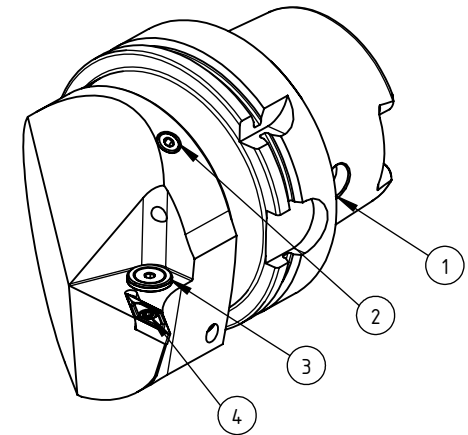

High Pressure (HP).  
Kühldüse separat erhältlich.  
Coolant nozzles separately available.  
Part Nr.: CHP-PCX.000.022

## SWISSETOOLS

Klemmhalter rechts HP 35° / 93°

HA0.KVB.RUA.100-HP

DIN 69893 HSK T 100 / VC..16 04..

Gewicht: 4249g

Datum: 20.05.2022

5	1	Spannstift $\varnothing$ 2 x 8	ISO 8752/ DIN 1481
4	1	Torx-Schraube M4x9 (T15)	WCB-ER2.001.009
3	1	Verschlussstopfen	CHP-ER1.015.006
2	1	Verschlusschraube	CHP-ER1.008.014
1	1	Klemmhalter rechts HP	HA0-KVB.RUA.100-HP
POS.	Menge	Bezeichnung	Zeichnungsnummer