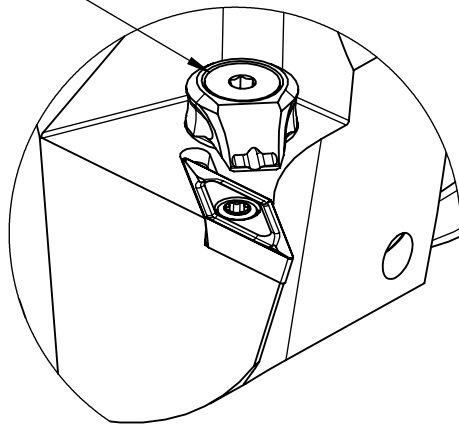

High Pressure (HP).  
Kühldüse separat erhältlich.  
Coolant nozzles separately available.  
Part Nr.: CHP-PCX.000.022

## SWISSETOOLS

Klemmhalter rechts HP 35° / 93°

HA0.KVB.RUA.100-HP

DIN 69893 HSK T 100 / VC..16 04..

Gewicht: 4249g

Datum: 20.05.2022

5	1	Spannstift $\varnothing$ 2 x 8	ISO 8752/ DIN 1481
4	1	Torx-Schraube M4x9 (T15)	WCB-ER2.001.009
3	1	Verschlussstopfen	CHP-ER1.015.006
2	1	Verschlusschraube	CHP-ER1.008.014
1	1	Klemmhalter rechts HP	HA0-KVB.RUA.100-HP
POS.	Menge	Bezeichnung	Zeichnungsnummer